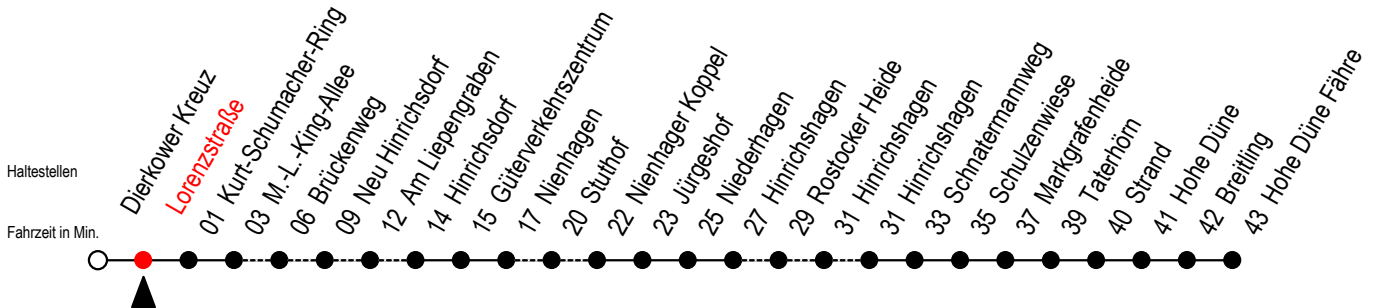

18 Lorenzstraße

Gültig ab 04.01.2021

Alle Angaben ohne Gewähr

Richtung: Hohe Düne Fähre

Bitte beachten Sie auch Linie 16

Uhr Montag - Freitag

Uhr Samstag

Uhr Sonntag - Feiertag

3	55 ^V	3	--	3	--
4	--	4	55	4	55
5	39 ^L	5	--	5	--
6	24 ^{LR}	6	--	6	--
7	29 ^L	7	29 ^X	7	--
8	23 ^{WLX}	8	31	8	31
9	29 ^L	9	29 ^X 51 ^F	9	29 ^X 51 ^F
10	29 ^X	10	31	10	31
11	31	11	29 ^X	11	29 ^X
12	29 ^X	12	31	12	31
13	27 ^{LX}	13	29 ^X	13	29 ^X
14	29 ^X	14	31	14	31
15	29 ^X	15	29 ^X	15	29 ^X
16	31	16	31	16	31
17	31	17	29 ^X	17	29 ^X
18	29 ^X	18	31	18	31
19	29 ^X	19	29 ^X	19	29 ^X
21	49 ^{VX}	21	49 ^X	21	49 ^X

L = fährt über Am Liepengraben

W = fährt über Brückenweg

F = fährt vom 26.06. bis 29.08.2021

R = fährt über Rostocker Heide

X = fährt über Stuthof

V = fährt bei Bedarf über Am Liepengraben