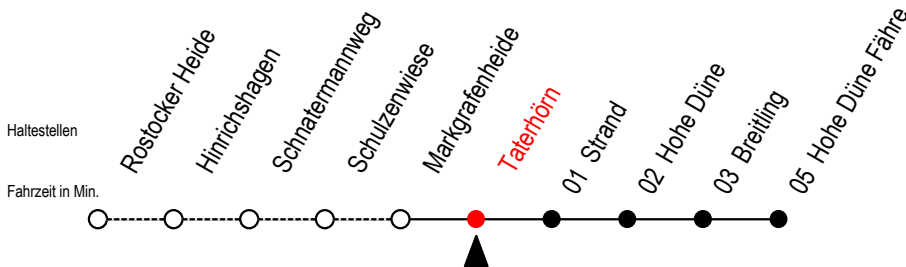

# 17 Taterhörn

Gültig ab 04.01.2021

Alle Angaben ohne Gewähr

Richtung: Hohe Düne Fähre

Bitte beachten Sie auch die Linie 18

## Uhr Montag - Freitag

X = fährt vom 26.06. bis 29.08.2020