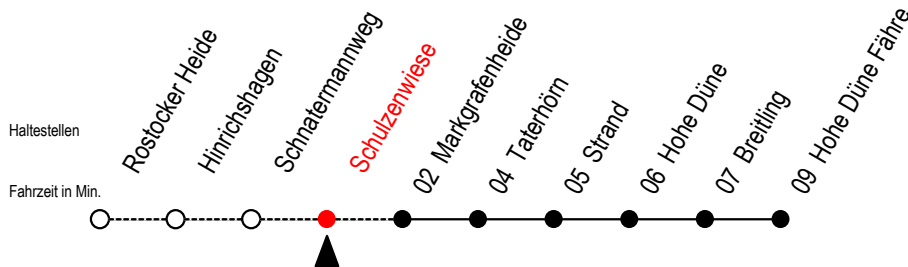

17 Schulzenwiese

Gültig ab 04.01.2021

Alle Angaben ohne Gewähr

Richtung: Hohe Düne Fähre

Bitte beachten Sie auch die Linie 18

Uhr Montag - Freitag

Uhr Samstag

Uhr Sonntag - Feiertag

6	37	6	37 [#]	6	37 [#]
8	--	8	--	8	17 [#]
13	27	13	--	13	--
15	27	15	--	15	--

= Fahren bei Bedarf zwischen Rostocker Heide und Markgrafenheide
Fahren bei Bedarf - bitte bis spätestens 30 Min. vor der Abfahrt unter