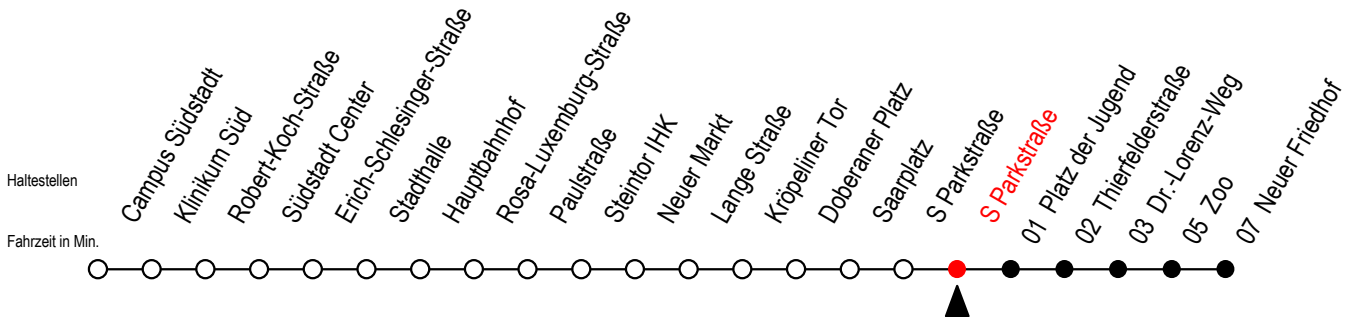

Gültig ab 04.01.2021

Alle Angaben ohne Gewähr

Richtung: Neuer Friedhof

Uhr Montag - Freitag			Uhr Montag - Freitag [WSW]			Uhr Samstag		Uhr Sonntag - Feiertag	
4	00	35	4	00	35	4	--	4	--
5	05	35 55	5	05	35	5	--	5	--
6	04	34 56	6	04	34	6	06 35	6	--
7	16	36 56	7	04	34	7	05 35	7	36
8	16	36 56	8	04	34 54	8	05 35	8	06 34
9	16	36 56	9	04	34 56	9	05 35	9	04 34
10	16	36 56	10	16	36 56	10	04 34	10	04 34
11	16	36 56	11	16	36 56	11	04 34	11	04 34
12	16	36 56	12	16	36 56	12	04 34	12	04 34
13	16	36 56	13	16	36 56	13	04 34	13	04 34
14	16	36 56	14	16	36 56	14	04 34	14	04 34
15	16	36 56	15	16	36 56	15	04 34	15	04 34
16	16	36 56	16	16	36 56	16	04 34	16	04 34
17	16	36 56	17	16	36 56	17	04 34	17	04 34
18	16	36	18	16	36	18	04 34	18	04 34
19	04	34	19	04	34	19	04 34	19	04 34
20	04	35	20	04	35	20	04 35	20	04 35
21	05	35	21	05	35	21	05 35	21	05 35
22	05	35	22	05	35	22	05 35	22	05 35
23	05	35	23	05	35	23	05 35	23	05 35
0	05		0	05		0	05	0	05

WSW = fährt in den Winter-, Sommer- und Weihnachtsferien - siehe Infoblatt