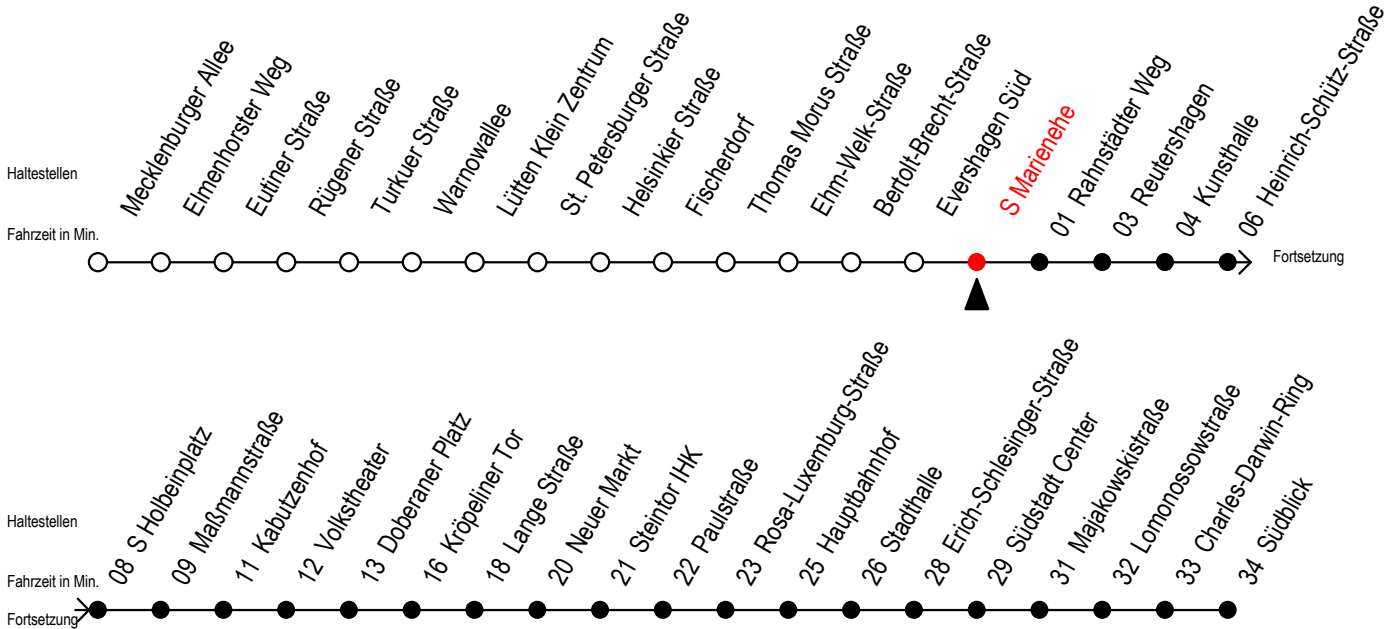

Gültig ab 04.01.2021

Alle Angaben ohne Gewähr

Richtung: Südblick

Uhr Montag - Freitag		Uhr Montag - Freitag [WSW]		Uhr Samstag		Uhr Sonntag - Feiertag	
4	31	4	31	4	--	4	--
5	01 31 50	5	01 31 50	5	--	5	--
6	05 15 25 35 45 55	6	05 20 35 50	6	01 31	6	--
7	05 15 25 35 45 55	7	05 20 35 50	7	01 31	7	--
8	05 15 25 35 45 55	8	05 20 35 50	8	01 31	8	00 30
9	05 15 25 35 45 55	9	05 15 25 35 45 55	9	01 35 50	9	00 30
10	05 15 25 35 45 55	10	05 15 25 35 45 55	10	05 20 35 50	10	00 30
11	05 15 25 35 45 55	11	05 15 25 35 45 55	11	05 20 35 50	11	00 30
12	05 15 25 35 45 55	12	05 15 25 35 45 55	12	05 20 35 50	12	00 30
13	05 15 25 35 45 55	13	05 15 25 35 45 55	13	05 20 35 50	13	00 30
14	05 15 25 35 45 55	14	05 15 25 35 45 55	14	05 20 35 50	14	00 30
15	05 15 25 35 45 55	15	05 15 25 35 45 55	15	05 20 35 50	15	00 30
16	05 15 25 35 45 55	16	05 15 25 35 45 55	16	05 20 35 50	16	00 30
17	05 15 25 35 45 55	17	05 15 25 35 45 55	17	05 20 35 50	17	00 30
18	05 20 35 50	18	05 20 35 50	18	05 20 35 50	18	00 30
19	05 20 24 ^E 35 50	19	05 20 24 ^E 35 50	19	05 20 35 50	19	00 30
20	05 31	20	05 31	20	05 31	20	01 31
21	01 31	21	01 31	21	01 31	21	01 31
22	01 31	22	01 31	22	01 31	22	01 31
23	01 31	23	01 31	23	01 31	23	01 31
0	04 09 ^E 39 ^E	0	04 09 ^E 39 ^E	0	04 09 ^E 39 ^E	0	04 09 ^E 39 ^E
1	09 ^E	1	09 ^E	1	09 ^E	1	09 ^E

E = fährt bis Kunsthalle

WSW = fährt in den Winter-, Sommer- und Weihnachtsferien - siehe Infoblatt