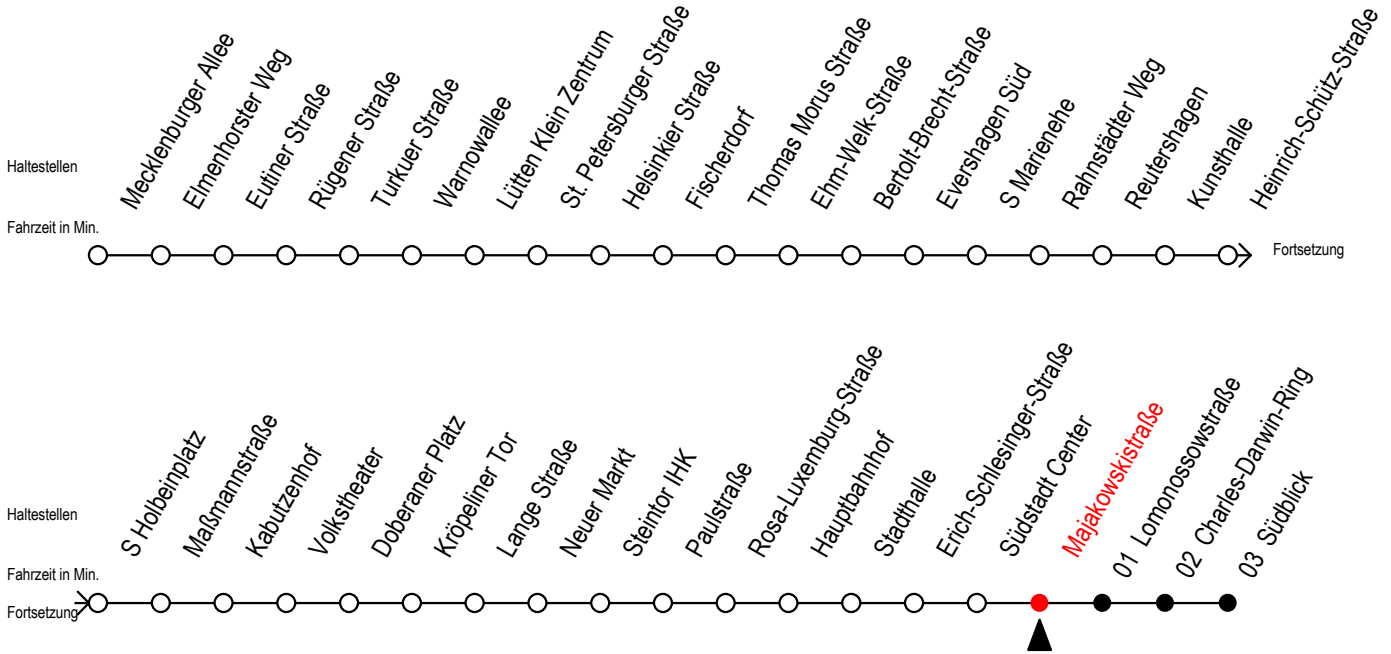

Gültig ab 04.01.2021

Alle Angaben ohne Gewähr

Richtung: Südblick

Uhr Montag - Freitag		Uhr Montag - Freitag [WSW]		Uhr Samstag		Uhr Sonntag - Feiertag	
4	04 34	4	04 34	4	--	4	--
5	04 19 34 49	5	04 19 34 49	5	34	5	--
6	04 13 21 36 46 56	6	04 21 36 51	6	04 34	6	--
7	06 16 26 36 46 56	7	06 21 36 51	7	04 34	7	34
8	06 16 26 36 46 56	8	06 21 36 51	8	04 34	8	04 34
9	06 16 26 36 46 56	9	06 15 21 36 46 56	9	04 19 34 49	9	04 34
10	06 16 26 36 46 56	10	06 16 26 36 46 56	10	06 21 36 51	10	04 34
11	06 16 26 36 46 56	11	06 16 26 36 46 56	11	06 21 36 51	11	04 34
12	06 16 26 36 46 56	12	06 16 26 36 46 56	12	06 21 36 51	12	04 34
13	06 16 26 36 46 56	13	06 16 26 36 46 56	13	06 21 36 51	13	04 34
14	06 16 26 36 46 56	14	06 16 26 36 46 56	14	06 21 36 51	14	04 34
15	06 16 26 36 46 56	15	06 16 26 36 46 56	15	06 21 36 51	15	04 34
16	06 16 26 36 46 56	16	06 16 26 36 46 56	16	06 21 36 51	16	04 34
17	06 16 26 36 46 56	17	06 16 26 36 46 56	17	06 21 36 51	17	04 34
18	06 16 26 36 51	18	06 16 26 36 51	18	06 21 36 51	18	04 34
19	06 21 36 51	19	06 21 36 51	19	06 21 36 51	19	04 34
20	06 21 36	20	06 21 36	20	06 21 36	20	04 34
21	04 34	21	04 34	21	04 34	21	04 34
22	04 34	22	04 34	22	04 34	22	04 34
23	04 34	23	04 34	23	04 34	23	04 34
0	04 34	0	04 34	0	04 34	0	04 34

WSW = fährt in den Winter-, Sommer- und Weihnachtsferien - siehe Infoblatt