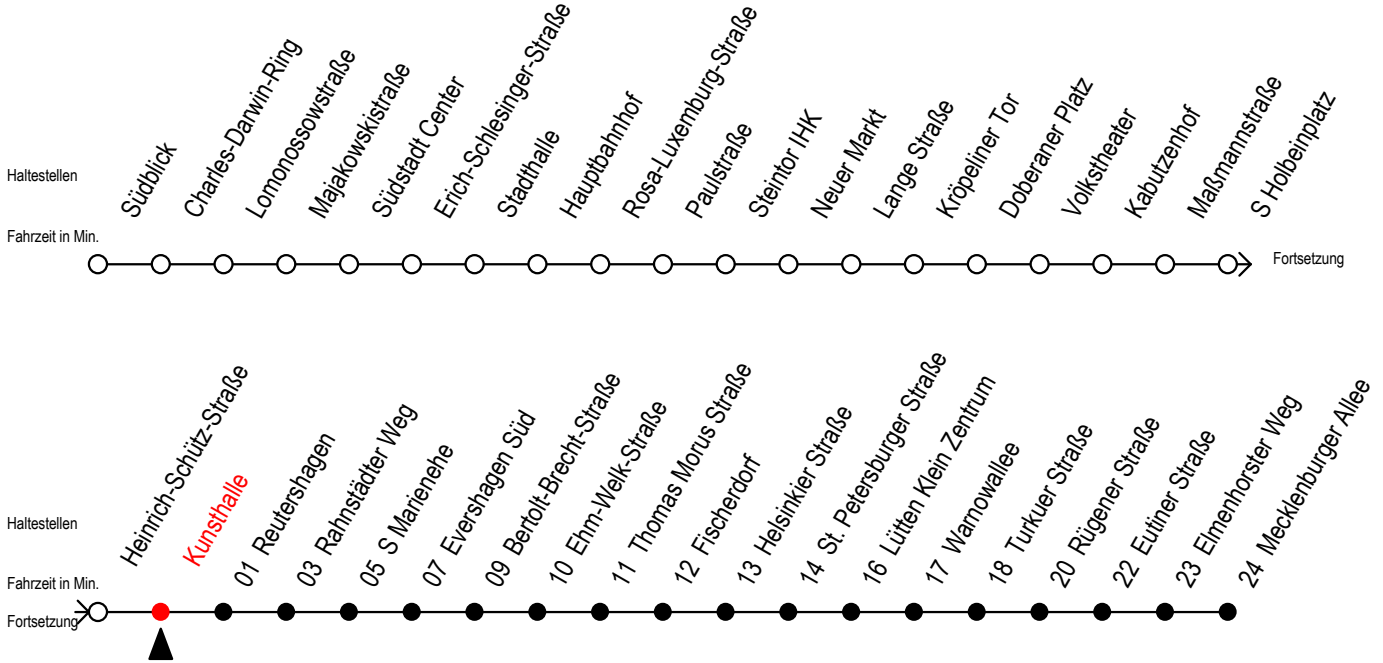

Gültig ab 04.01.2021

Alle Angaben ohne Gewähr

Richtung: Mecklenburger Allee

Uhr Montag - Freitag					Uhr Montag - Freitag [WSW]					Uhr Samstag					Uhr Sonntag - Feiertag				
3	43				3	43				3	--				3	--			
4	08 53				4	08 53				4	--				4	--			
5	03 11 23 34 49				5	03 11 23 49				5	13 38				5	--			
6	00 04 19 30 34 48 58				6	04 19 34 49				6	08 23 53				6	--			
7	08 18 28 38 48 58				7	04 19 34 49				7	23 53				7	11 36			
8	08 18 28 38 48 58				8	04 19 34 49				8	23 53				8	07 22 52			
9	08 18 28 38 48 58				9	04 19 34 48 58				9	23 49				9	22 52			
10	08 18 28 38 48 58				10	08 18 28 38 48 58				10	04 19 34 49				10	22 52			
11	08 18 28 38 48 58				11	08 18 28 38 48 58				11	04 19 34 49				11	22 52			
12	08 18 28 38 48 58				12	08 18 28 38 48 58				12	04 19 34 49				12	22 52			
13	08 18 28 38 48 58				13	08 18 28 38 48 58				13	04 19 34 49				13	22 52			
14	08 18 28 38 48 58				14	08 18 28 38 48 58				14	04 19 34 49				14	22 52			
15	08 18 28 38 48 58				15	08 18 28 38 48 58				15	04 19 34 49				15	22 52			
16	08 18 28 38 48 58				16	08 18 28 38 48 58				16	04 19 34 49				16	22 52			
17	08 18 28 38 48 58				17	08 18 28 38 48 58				17	04 19 34 49				17	22 52			
18	08 18 28 38 49				18	08 18 28 38 49				18	04 19 34 49				18	22 52			
19	04 19 34 49				19	04 19 34 49				19	04 19 34 49				19	22 52			
20	04 19 53				20	04 19 53				20	04 19 53				20	23 53			
21	23 53				21	23 53				21	23 53				21	23 53			
22	23 53				22	23 53				22	23 53				22	23 53			
23	23 53				23	23 53				23	23 53				23	23 53			
0	23				0	23				0	23				0	23			

WSW = fährt in den Winter-, Sommer- und Weihnachtsferien - siehe Infoblatt