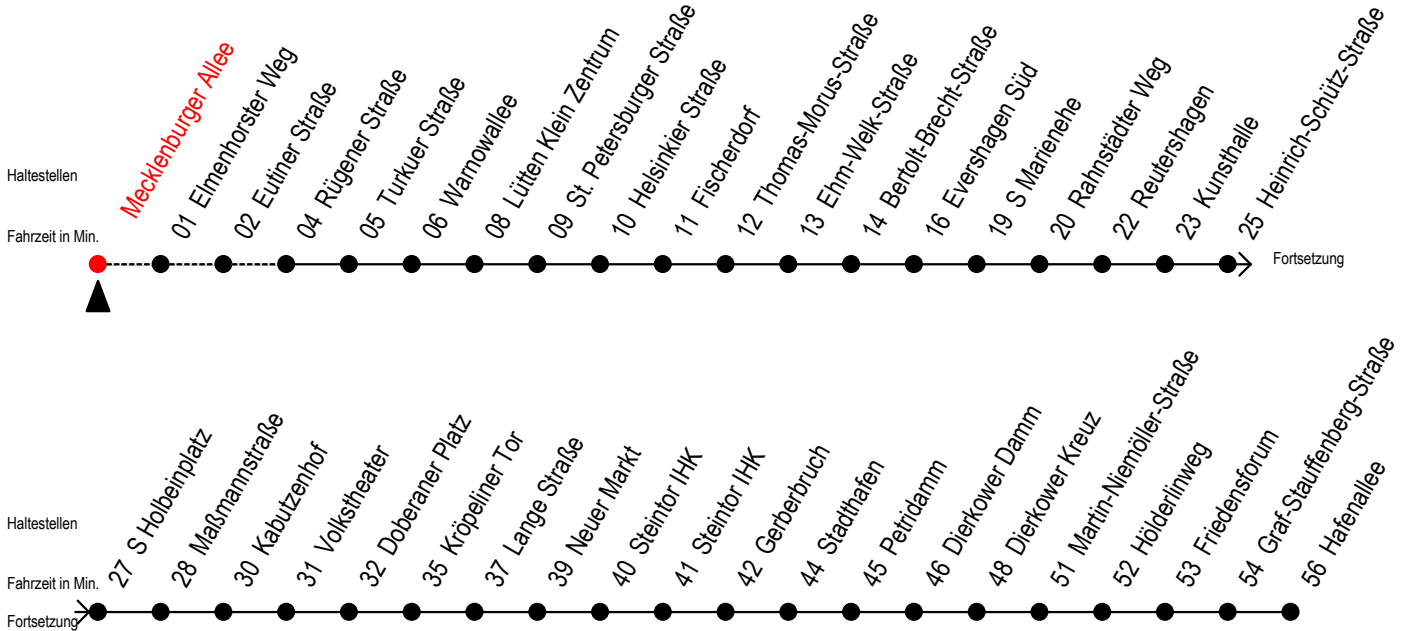

Gültig ab 01.05.2021

Alle Angaben ohne Gewähr

Richtung: Hafenallee

Uhr Montag - Freitag					Uhr Montag - Freitag (WSW)					Uhr Samstag					Uhr Sonntag - Feiertag				
3	58				3	58				3	--				3	--			
4	28	58			4	28	58			4	--				4	--			
5	24	39			5	24	39	54		5	58				5	--			
6	01	31	41	51	6	09	24	39	54	6	28	58			6	--			
7	01	11	31		7	09	24	39	54	7	28	58			7	56			
8	01	31			8	09	24	39		8	28	58			8	26	56		
9	01	31			9	01	31			9	24	39	54		9	26	56		
10	01	31			10	01	31			10	09	24	39	54	10	26	56		
11	01	31			11	01	31			11	09	24	39	54	11	26	56		
12	01	31			12	01	31			12	09	24	39	54	12	26	56		
13	01	31			13	01	31			13	09	24	39	54	13	26	56		
14	01	31			14	01	31			14	09	24	39	54	14	26	56		
15	01	31			15	01	31			15	09	24	39	54	15	26	56		
16	01	31			16	01	31			16	09	24	39	54	16	26	56		
17	01	31	54		17	01	31	54		17	09	24	39	54	17	26	56		
18	09	24	39	54	18	09	24	39	54	18	09	24	39	54	18	26	56		
19	09	24	39	58	19	09	24	39	58	19	09	24	39	50 <sup>E</sup>	19	26	58		
20	04 <sup>E</sup>	20 <sup>E</sup>	28	35 <sup>E</sup>	20	04 <sup>E</sup>	20 <sup>E</sup>	28	35 <sup>E</sup>	20	03 <sup>E</sup>	20 <sup>E</sup>	28	50 <sup>E</sup>	20	28	58		
	50 <sup>E</sup>	58				50 <sup>E</sup>	58				58								
21	05 <sup>E</sup>	28	58		21	05 <sup>E</sup>	28	58		21	05 <sup>E</sup>	28	58	21	28	58			
22	28	58			22	28	58			22	28	58		22	28	58			
23	28				23	28				23	28			23	28				
0	11 <sup>E</sup>	41 <sup>E</sup>			0	11 <sup>E</sup>	41 <sup>E</sup>			0	11 <sup>E</sup>	41 <sup>E</sup>		0	11 <sup>E</sup>	41 <sup>E</sup>			

E = fährt bis Kunsthalle

WSW= fährt in den Winter-, Sommer- und Weihnachtsferien

Ferienzeiten siehe Infoblatt

Servicetelefon: 0381 / 8021900