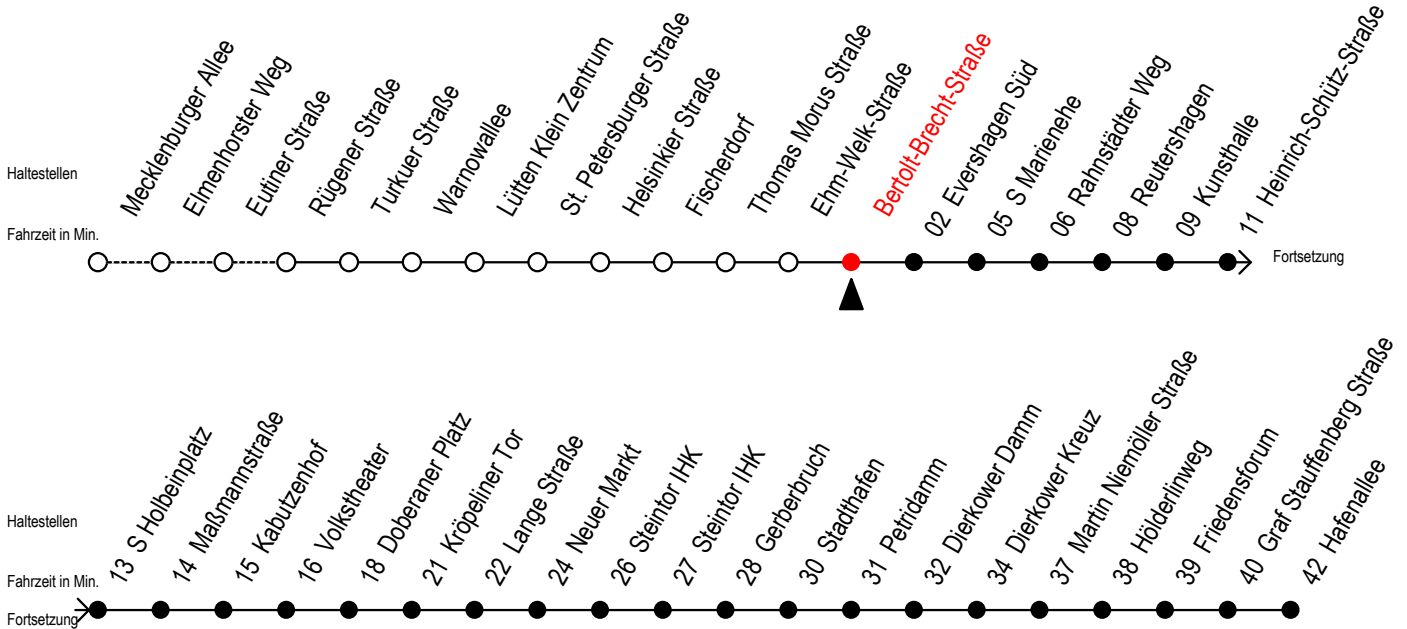

Gültig ab 04.01.2021

Alle Angaben ohne Gewähr

Richtung: Hafenallee

Uhr Montag - Freitag			Uhr Montag - Freitag [WSW]			Uhr Samstag			Uhr Sonntag - Feiertag		
4	11	41	4	11	41	4	--	4	--	4	--
5	11	38 53	5	11	38 53	5	--	5	--	5	--
6	05 15 25 35 45 55	6	08 23 38 53	6	11 41	6	11 41	6	--	6	--
7	05 15 25 35 45 55	7	08 23 38 53	7	11 41	7	11 41	7	--	7	--
8	05 15 25 35 45 55	8	08 23 38 53	8	11 41	8	11 41	8	10 40	8	10 40
9	05 15 25 35 45 55	9	05 15 25 35 45 55	9	11 38 53	9	11 38 53	9	10 40	9	10 40
10	05 15 25 35 45 55	10	05 15 25 35 45 55	10	08 23 38 53	10	08 23 38 53	10	10 40	10	10 40
11	05 15 25 35 45 55	11	05 15 25 35 45 55	11	08 23 38 53	11	08 23 38 53	11	10 40	11	10 40
12	05 15 25 35 45 55	12	05 15 25 35 45 55	12	08 23 38 53	12	08 23 38 53	12	10 40	12	10 40
13	05 15 25 35 45 55	13	05 15 25 35 45 55	13	08 23 38 53	13	08 23 38 53	13	10 40	13	10 40
14	05 15 25 35 45 55	14	05 15 25 35 45 55	14	08 23 38 53	14	08 23 38 53	14	10 40	14	10 40
15	05 15 25 35 45 55	15	05 15 25 35 45 55	15	08 23 38 53	15	08 23 38 53	15	10 40	15	10 40
16	05 15 25 35 45 55	16	05 15 25 35 45 55	16	08 23 38 53	16	08 23 38 53	16	10 40	16	10 40
17	05 15 25 35 45 55	17	05 15 25 35 45 55	17	08 23 38 53	17	08 23 38 53	17	10 40	17	10 40
18	04 ^E 08 19 ^E 23 34 ^E 38 49 ^E 53	18	04 ^E 08 19 ^E 23 34 ^E 38 49 ^E 53	18	08 23 38 53	18	08 23 38 53	18	10 40	18	10 40
19	08 23 26 ^E 38 53	19	08 23 26 ^E 38 53	19	08 23 38 53	19	08 23 38 53	19	10 40	19	10 40
20	11 17 ^E 33 ^E 41 48 ^E	20	11 17 ^E 33 ^E 41 48 ^E	20	04 ^E 11 17 ^E 34 ^E 41	20	04 ^E 11 17 ^E 34 ^E 41	20	11 41	20	11 41
21	03 ^E 11 18 ^E 41	21	03 ^E 11 18 ^E 41	21	04 ^E 11 18 ^E 41	21	04 ^E 11 18 ^E 41	21	11 41	21	11 41
22	11 41	22	11 41	22	11 41	22	11 41	22	11 41	22	11 41
23	11 41	23	11 41	23	11 41	23	11 41	23	11 41	23	11 41
0	24 ^E 54 ^E	0	24 ^E 54 ^E	0	24 ^E 54 ^E	0	24 ^E 54 ^E	0	24 ^E 54 ^E	0	24 ^E 54 ^E

E = fährt bis Kunsthalle

WSW = fährt in den Winter-, Sommer- und Weihnachtsferien - siehe Infoblatt

Servicetelefon: 0381 / 8021900