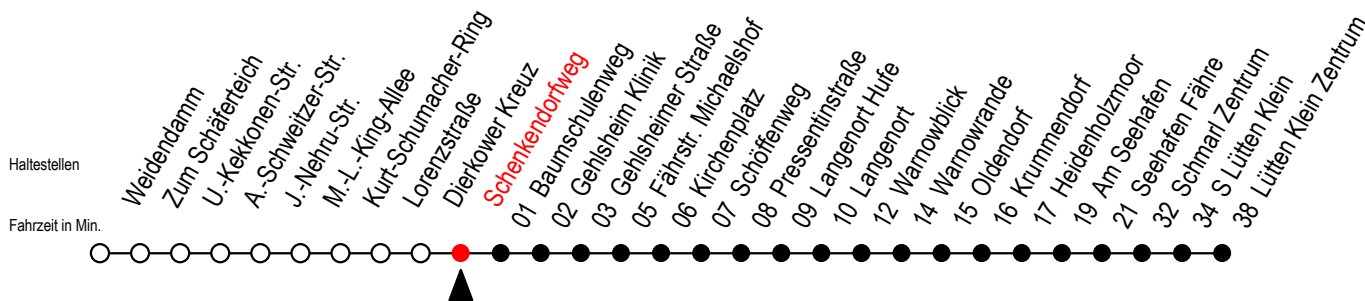

45 Schenkendorfweg

Gültig ab 04.01.2021

Alle Angaben ohne Gewähr

Richtung: Warnowblick- Seehafen Fähre - Lütten Klein Zentrum

Uhr Montag - Freitag

Uhr Samstag

Uhr Sonntag - Feiertag

3	--	3	54 ^W	3	54 ^W
4	19 ^W 50	4	24 ^W 54 ^W	4	24 ^W 54 ^W
5	19 ^W 38 58 ^F	5	24 ^W 39 ^{WT} 54 ^W	5	24 ^W 39 ^{WT} 54 ^W
6	19 ^W 38 48 ^{WS*} 58 ^F	6	24 ^F 49 ^W	6	24 ^W 54 ^W
7	08 ^{WS*} 18 ^W 38 58 ^W	7	19 ^F 49 ^W	7	24 ^W 54 ^W
8	18 ^W 38 ^H 58 ^W	8	19 ^F 49 ^W	8	19 ^F 49 ^W
9	18 ^W 38 ^H 58 ^W	9	19 ^F 49 ^W	9	19 ^F 49 ^W
10	18 ^W 38 ^H 58 ^W	10	20 ^F 50 ^W	10	20 ^F 50 ^W
11	18 ^W 38 ^H 58 ^W	11	20 ^F 50 ^W	11	20 ^F 50 ^W
12	18 ^W 38 58 ^W	12	20 ^F 50 ^W	12	20 ^F 50 ^W
13	18 ^W 38 58 ^F	13	20 ^F 50 ^W	13	20 ^F 50 ^W
14	18 ^W 38 58 ^F	14	20 ^F 50 ^W	14	20 ^F 50 ^W
15	18 ^W 38 58 ^F	15	20 ^F 50 ^W	15	20 ^F 50 ^W
16	18 ^W 38 58 ^W	16	20 ^F 50 ^W	16	20 ^F 50 ^W
17	18 ^W 38 58 ^W	17	20 ^F 50 ^W	17	20 ^F 50 ^W
18	18 ^W 38 58 ^W	18	20 ^F 50 ^W	18	20 ^F 50 ^W
19	20 ^W 50	19	20 ^F 50 ^W	19	20 ^F 50 ^W
20	19 ^W 49 ^W	20	20 ^W 49 ^W	20	20 ^W 49 ^W
21	19 ^W 49 ^W	21	19 ^W 49 ^W	21	19 ^W 49 ^W
22	19 ^W 49 ^W	22	19 ^W 49 ^W	22	19 ^W 49 ^W
23	19 ^W 49 ^W	23	19 ^W 49 ^W	23	19 ^W 49 ^W

W = fährt bis Warnowblick

F = fährt bis Seehafen Fähre

H = fährt bis S Lütten Klein

S = fährt an Schultagen*

* = Ferienzeiten siehe Infoblatt

T = fährt als Abruf - Linien - Taxi (ALT)

ALT bitte bis 30 Min. vor der Abfahrt