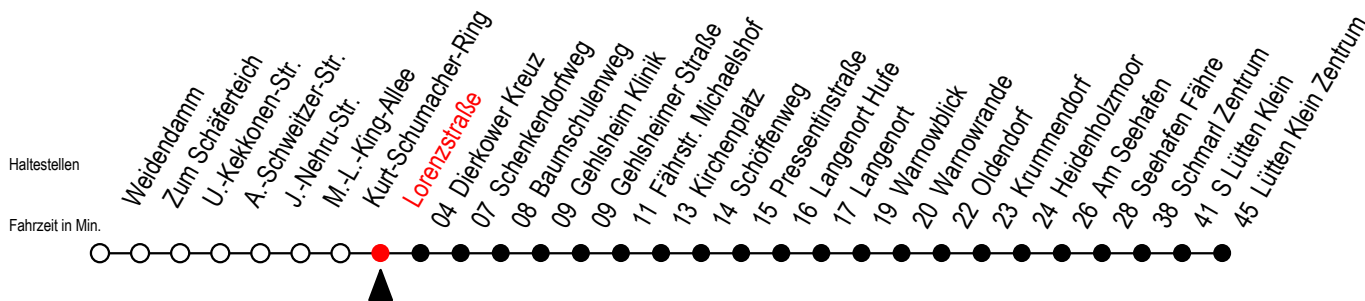

# 45 Lorenzstraße

Gültig ab 04.01.2021

Alle Angaben ohne Gewähr

Richtung: Dierkower Kreuz - Warnowblick - Seehafen Fähre - Lütten Klein Zentrum

## Uhr Montag - Freitag

W = fährt bis Warnowblick  
H = fährt bis S Lütten Klein

F = fährt bis Seehafen Fähre  
S = fährt an Schultagen\*

\* = Ferienzeiten siehe Infoblatt