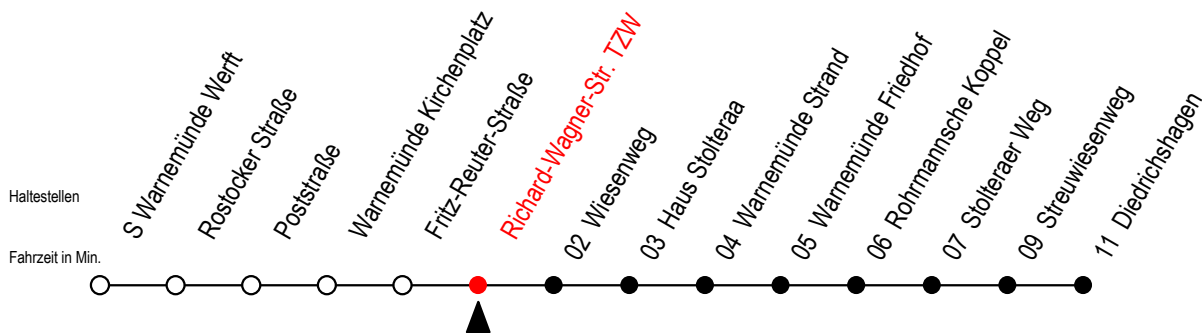

37 Richard-Wagner-Str. TZW

Gültig ab 06.04.2021

Alle Angaben ohne Gewähr

Richtung: Diedrichshagen

geänderte Linienführung zwischen Warnemünde Kirchenplatz und Wiesenweg

Uhr Montag - Freitag

Uhr Samstag

Uhr Sonntag

6	22 42 ^S 57	6	--	6	--
7	12 ^S 27 52	7	59	7	--
8	22 52	8	22 52	8	28 52
9	22 52	9	22 52	9	22 52
10	22 52	10	22 52	10	22 52
11	22 52	11	22 52	11	22 52
12	22 52	12	22 52	12	22 52
13	22 52	13	22 52	13	22 52
14	22 52	14	22 52	14	22 52
15	22 52	15	22 52	15	22 52
16	22 52	16	22 52	16	22 52
17	22 52	17	22 52	17	22 52
18	22 52	18	22 52	18	22 52
19	22 52	19	22 52	19	22 52

S = fährt an Schultagen*

*Ferientermine siehe Infoblatt