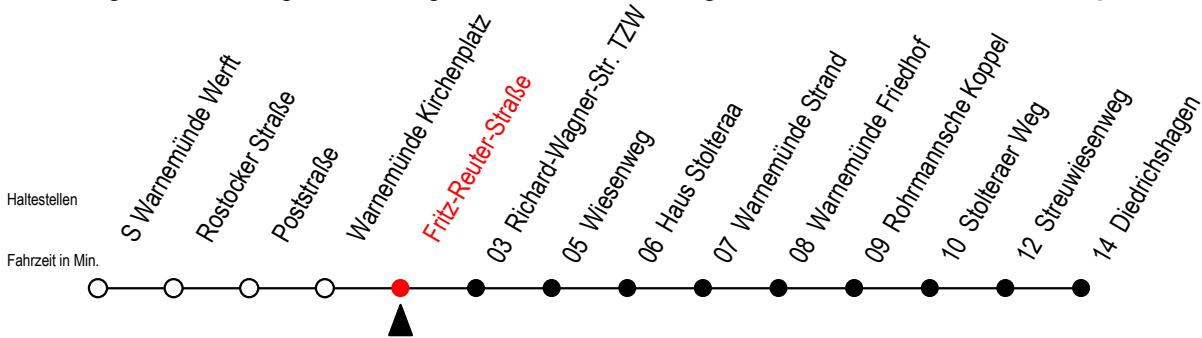

37 Fritz-Reuter-Straße

Gültig ab 06.04.2021

Alle Angaben ohne Gewähr

Richtung: Diedrichshagen

geänderte Linienführung zwischen Warnemünde Kirchenplatz und Wiesenweg

Uhr Montag - Freitag

Uhr Samstag

Uhr Sonntag

6	20	40 ^S	55	6	--	6	--		
7	10 ^S	25	50	7	57	7	--		
8	20	50		8	20	50	8	26	50
9	20	50		9	20	50	9	20	50
10	20	50		10	20	50	10	20	50
11	20	50		11	20	50	11	20	50
12	20	50		12	20	50	12	20	50
13	20	50		13	20	50	13	20	50
14	20	50		14	20	50	14	20	50
15	20	50		15	20	50	15	20	50
16	20	50		16	20	50	16	20	50
17	20	50		17	20	50	17	20	50
18	20	50		18	20	50	18	20	50
19	20	50		19	20	50	19	20	50

S = fährt an Schultagen*

*Ferientermine siehe Infoblatt