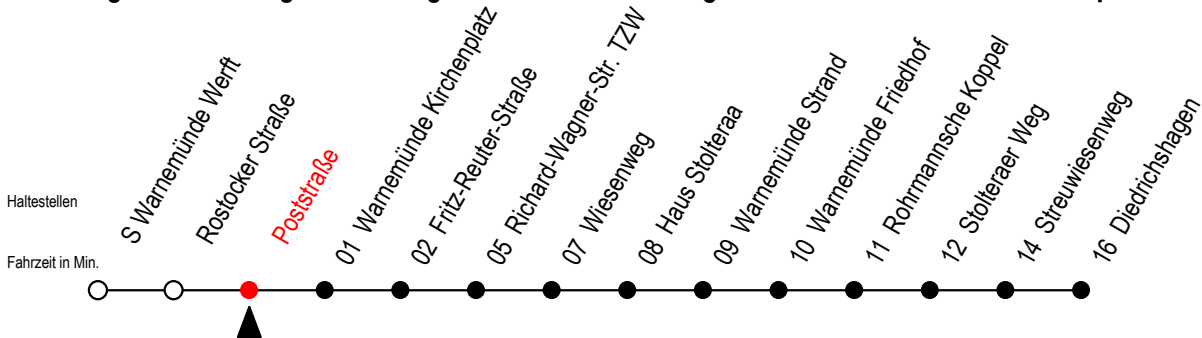

# 37 Poststraße

Gültig ab 06.04.2021

Alle Angaben ohne Gewähr

Richtung: Diedrichshagen

geänderte Linienführung zwischen Warnemünde Kirchenplatz und Wiesenweg

S = fährt an Schultagen\*

\*Ferientermine siehe Infoblatt