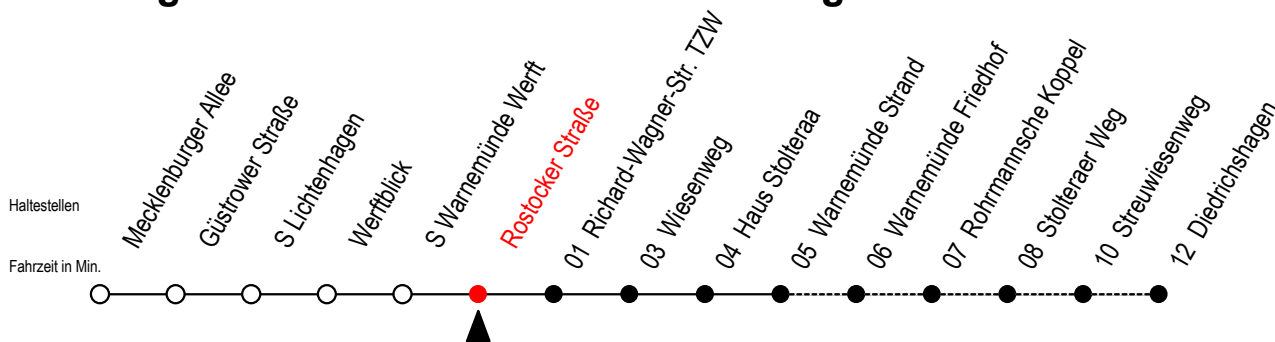

36 Rostocker Straße

Gültig ab 04.01.2021

Alle Angaben ohne Gewähr

Richtung: Warnemünde Strand / Diedrichshagen

Uhr Montag - Freitag

Uhr Samstag

Uhr Sonntag - Feiertag

| | | | | | |
|----|---|----|---|----|---------------------------------------|
| 4 | 27 ^D 57 ^D | 4 | 28 ^D 58 ^D | 4 | 27 ^D 58 ^D |
| 5 | 12 27 ^D 42 57 ^D | 5 | 28 ^D 58 ^D | 5 | 28 ^D 58 ^D |
| 6 | 12 27 42 57 | 6 | 28 ^D 58 ^D | 6 | 28 ^D 58 ^D |
| 7 | 12 27 42 57 | 7 | 28 ^D 58 | 7 | 28 ^D 58 ^D |
| 8 | 12 27 42 57 | 8 | 13 28 43 58 | 8 | 28 44 59 |
| 9 | 12 27 42 57 | 9 | 13 28 43 58 | 9 | 14 29 44 59 |
| 10 | 12 27 42 57 | 10 | 13 27 42 57 | 10 | 14 29 44 59 |
| 11 | 12 27 42 57 | 11 | 12 27 42 57 | 11 | 14 29 44 59 |
| 12 | 12 27 42 57 | 12 | 12 27 42 57 | 12 | 14 29 44 59 |
| 13 | 12 27 42 57 | 13 | 12 27 42 57 | 13 | 14 29 44 59 |
| 14 | 12 27 42 57 | 14 | 12 27 42 57 | 14 | 14 29 44 59 |
| 15 | 12 27 42 57 | 15 | 12 27 42 57 | 15 | 14 29 44 59 |
| 16 | 12 27 42 57 | 16 | 12 27 42 57 | 16 | 14 29 44 59 |
| 17 | 12 27 42 57 | 17 | 12 27 42 57 | 17 | 14 29 44 59 |
| 18 | 12 27 42 57 | 18 | 12 27 42 57 | 18 | 14 29 44 59 |
| 19 | 12 27 42 57 | 19 | 12 27 42 57 | 19 | 14 29 44 59 |
| 20 | 12 27 ^D 42 | 20 | 12 27 ^D 42 | 20 | 14 29 ^D 44 58 ^D |
| 21 | 02 ^D 28 ^D 58 ^D | 21 | 02 ^D 28 ^D 58 ^D | 21 | 28 ^D 58 ^D |
| 22 | 28 ^D 58 ^D | 22 | 28 ^D 58 ^D | 22 | 28 ^D 58 ^D |
| 23 | 28 ^D 58 ^D | 23 | 28 ^D 58 ^D | 23 | 28 ^D 58 ^D |
| 0 | 28 | 0 | 27 | 0 | 27 |

D = fährt bis Diedrichshagen