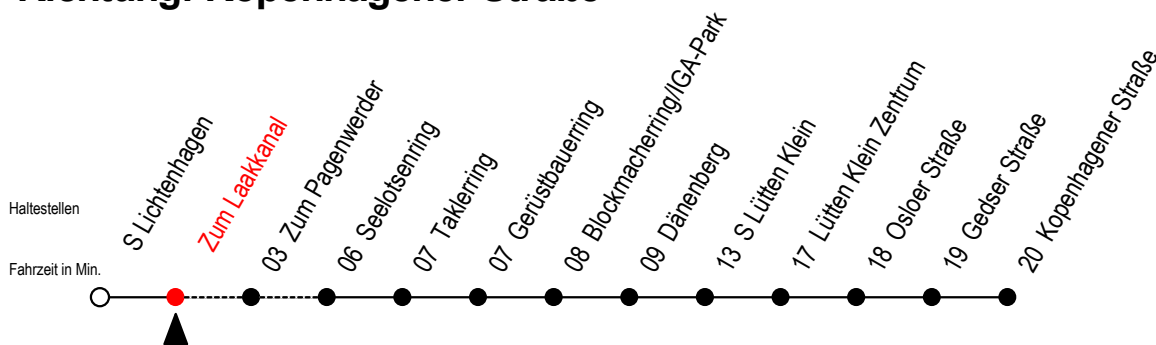

31 Zum Laakkanal

Gültig ab 12.04.2021

Alle Angaben ohne Gewähr

Richtung: Kopenhagener Straße

Uhr Montag - Freitag

Uhr Samstag

Uhr Sonntag

4	24 39 54	4	--	4	--
5	07 22 37 52	5	--	5	--
6	07 14 ^{HW} 22 29 ^{HW} 37 44 ^{HW} 52 59	6	29 59	6	--
7	07 14 22 29 ^{HW} 37 52	7	24 39 54	7	54
8	07 22 37 52	8	09 24 39 54	8	09 24 39 54
9	07 22 37 52	9	09 24 39 54	9	09 24 39 54
10	07 22 37 52	10	09 24 39 54	10	09 24 39 54
11	07 22 37 52	11	09 24 39 54	11	09 24 39 54
12	07 22 37 48 ^P	12	09 24 39 54	12	09 24 39 54
13	07 22 37 44 ^{HW} 48 ^P 59 ^{HW}	13	09 24 39 54	13	09 24 39 54
14	03 ^P 14 ^{HW} 18 ^P 29 ^{HW} 33 ^P 44 ^{HW} 48 ^P 59 ^{HW}	14	09 24 39 54	14	09 24 39 54
15	03 ^P 14 ^{HW} 18 ^P 29 ^{HW} 33 ^P 44 ^{HW} 48 ^P 59 ^{HW}	15	09 24 39 54	15	09 24 39 54
16	03 ^P 14 ^{HW} 22 29 ^{HW} 37 44 ^{HW} 52 59	16	09 24 39 54	16	09 24 39 54
17	07 14 ^{HW} 22 37 52	17	09 24 39 54	17	09 24 39 54
18	07 22 37 52	18	09 24 39 54	18	09 24 39 54
19	07 22 37 52	19	09 24 39 54	19	09 24 39 54
20	08 23 38 53	20	09 24 39 54	20	09 24 39 54
21	08 19 ^P 38 53	21	09 24 39 54	21	09 24 39 54
22	08 21 ^P 40 59	22	09 25 40 59	22	09 25 40 59
23	25 ^P 59	23	29 59	23	29 59

P = fährt über Zum Pagenwerder

H = fährt bis S Lütten Klein

W = fährt nicht in den Winter-, Sommer und Weihnachtsferien*

*Ferienzeiten siehe Infoblatt

Servicetelefon: 0381 / 8021900