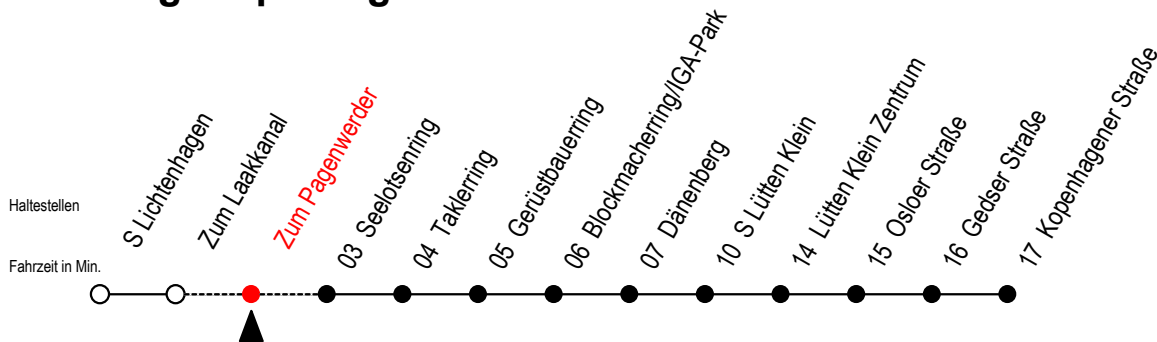

31 Zum Pagenwerder

Gültig ab 12.04.2021

Alle Angaben ohne Gewähr

Richtung: Kopenhagener Straße

Uhr Montag - Freitag

12	51
13	51
14	06 21 36 51
15	06 21 36 51
16	06
21	22
22	23
23	27

*Ferienzeiten siehe Infoblatt