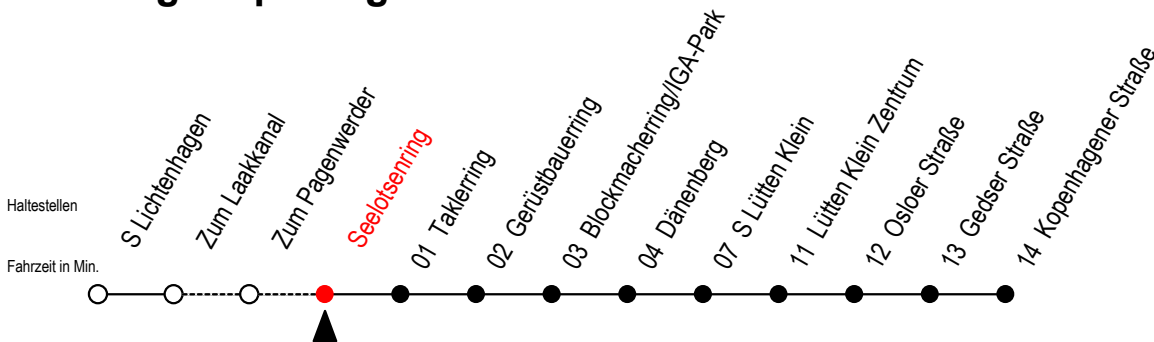

# 31 Seelotsenring

Gültig ab 12.04.2021

Alle Angaben ohne Gewähr

Richtung: Kopenhagener Straße

## Uhr Montag - Freitag

4	25	40	55					
5	09	24	39	54				
6	09	16 <sup>HW</sup>	24	31 <sup>HW</sup>	39	46 <sup>HW</sup>	54	
7	01	09	16	24	31 <sup>HW</sup>	39	54	
8	09	24	39	54				
9	09	24	39	54				
10	09	24	39	54				
11	09	24	39	54				
12	09	24	39	54				
13	09	24	39	46 <sup>HW</sup>	54			
14	01 <sup>HW</sup>	09	16 <sup>HW</sup>	24	31 <sup>HW</sup>	39	46 <sup>HW</sup>	54
15	01 <sup>HW</sup>	09	16 <sup>HW</sup>	24	31 <sup>HW</sup>	39	46 <sup>HW</sup>	54
16	01 <sup>HW</sup>	09	16 <sup>HW</sup>	24	31 <sup>HW</sup>	39	46 <sup>HW</sup>	54
17	01	09	16 <sup>HW</sup>	24	39	54		
18	09	24	39	54				
19	09	24	39	54				
20	10	25	40	55				
21	10	25	40	55				
22	10	26	41					
23	00	30						
0	00							

H = fährt bis S Lütten Klein

W = fährt nicht in den Winter-, Sommer und Weihnachtsferien\*

\*Ferienzeiten siehe Infoblatt

Servicetelefon: 0381 / 8021900