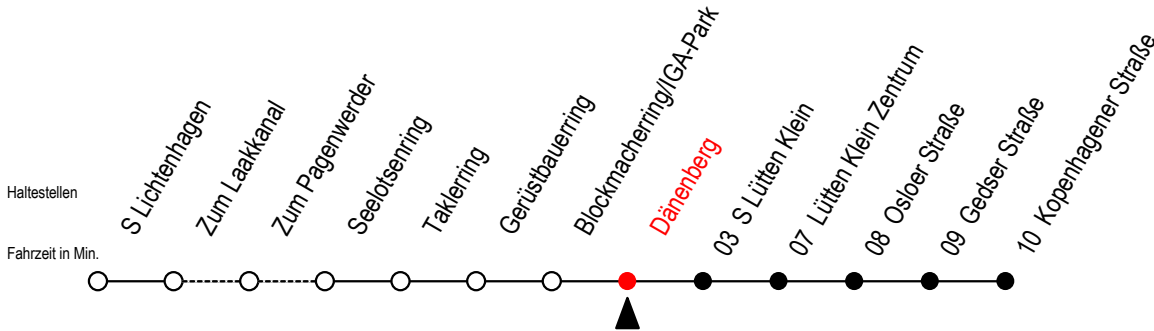

31 Dänenberg

Gültig ab 12.04.2021

Alle Angaben ohne Gewähr

Richtung: Kopenhagener Straße

Uhr Montag - Freitag					Uhr Samstag					Uhr Sonntag				
4	29	44	59		4	--				4	--			
5	14	29	44	59	5	--				5	--			
6	14	21 ^{HW}	29	36 ^{HW} 44	6	34				6	--			
	51 ^{HW}	59												
7	06	14	21	29 36 ^{HW}	7	04	30	45		7	--			
	44	59												
8	14	29	44	59	8	00	15	30	45	8	00	15	30	45
9	14	29	44	59	9	00	15	30	45	9	00	15	30	45
10	14	29	44	59	10	00	15	30	45	10	00	15	30	45
11	14	29	44	59	11	00	15	30	45	11	00	15	30	45
12	14	29	44	59	12	00	15	30	45	12	00	15	30	45
13	14	29	44	51 ^{HW} 59	13	00	15	30	45	13	00	15	30	45
14	06 ^{HW}	14	21 ^{HW}	29 36 ^{HW}	14	00	15	30	45	14	00	15	30	45
	44	51 ^{HW}	59											
15	06 ^{HW}	14	21 ^{HW}	29 36 ^{HW}	15	00	15	30	45	15	00	15	30	45
	44	51 ^{HW}	59											
16	06 ^{HW}	14	21 ^{HW}	29 36 ^{HW}	16	00	15	30	45	16	00	15	30	45
	44	51 ^{HW}	59											
17	06	14	21 ^{HW}	29 44	17	00	15	30	45	17	00	15	30	45
	59													
18	14	29	44	59	18	00	15	30	45	18	00	15	30	45
19	14	29	44	59	19	00	15	30	45	19	00	15	30	45
20	14	29	44	59	20	00	15	30	45	20	00	15	30	45
21	14	29	44	59	21	00	15	30	45	21	00	15	30	45
22	14	30	45		22	00	15	30	45	22	00	15	30	45
23	04	34			23	04	34			23	04	34		
0	04				0	04				0	04			

H = fährt bis S Lütten Klein

W = fährt nicht in den Winter-, Sommer und Weihnachtsferien*

*Ferienzeiten siehe Infoblatt

Servicetelefon: 0381 / 8021900