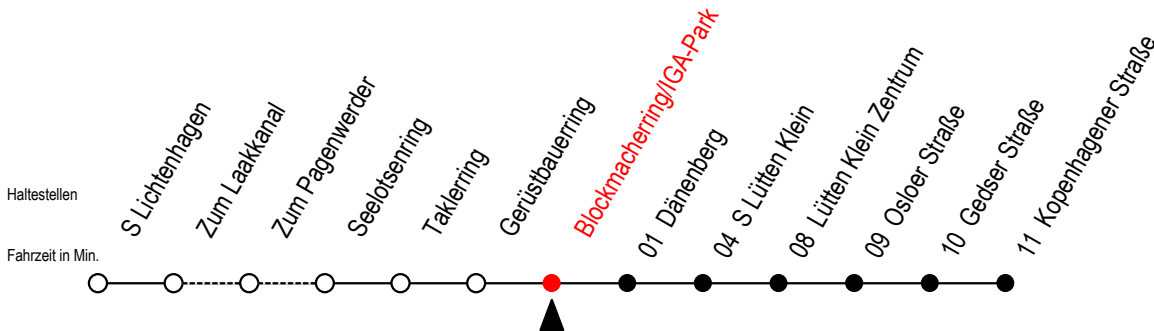

31 Blockmacherring/IGA-Park

Gültig ab 12.04.2021

Alle Angaben ohne Gewähr

Richtung: Kopenhagener Straße

Uhr Montag - Freitag					Uhr Samstag					Uhr Sonntag					
4	28	43	58		4	--				4	--				
5	12	27	42	57	5	--				5	--				
6	12	19 ^{HW}	27	34 ^{HW} 42	6	33				6	--				
	49 ^{HW}	57													
7	04	12	19	27	34 ^{HW}	7	03	29	44	59	7	59			
	42	57													
8	12	27	42	57	8	14	29	44	59	8	14	29	44	59	
9	12	27	42	57	9	14	29	44	59	9	14	29	44	59	
10	12	27	42	57	10	14	29	44	59	10	14	29	44	59	
11	12	27	42	57	11	14	29	44	59	11	14	29	44	59	
12	12	27	42	57	12	14	29	44	59	12	14	29	44	59	
13	12	27	42	49 ^{HW} 57	13	14	29	44	59	13	14	29	44	59	
14	04 ^{HW}	12	19 ^{HW}	27	34 ^{HW}	14	14	29	44	59	14	14	29	44	59
	42	49 ^{HW}	57												
15	04 ^{HW}	12	19 ^{HW}	27	34 ^{HW}	15	14	29	44	59	15	14	29	44	59
	42	49 ^{HW}	57												
16	04 ^{HW}	12	19 ^{HW}	27	34 ^{HW}	16	14	29	44	59	16	14	29	44	59
	42	49 ^{HW}	57												
17	04	12	19 ^{HW}	27	42	17	14	29	44	59	17	14	29	44	59
	57														
18	12	27	42	57	18	14	29	44	59	18	14	29	44	59	
19	12	27	42	57	19	14	29	44	59	19	14	29	44	59	
20	13	28	43	58	20	14	29	44	59	20	14	29	44	59	
21	13	28	43	58	21	14	29	44	59	21	14	29	44	59	
22	13	29	44		22	14	29	44		22	14	29	44		
23	03	33			23	03	33			23	03	33			
0	03				0	03				0	03				

H = fährt bis S Lütten Klein

W = fährt nicht in den Winter-, Sommer und Weihnachtsferien*

*Ferienzeiten siehe Infoblatt

Servicetelefon: 0381 / 8021900