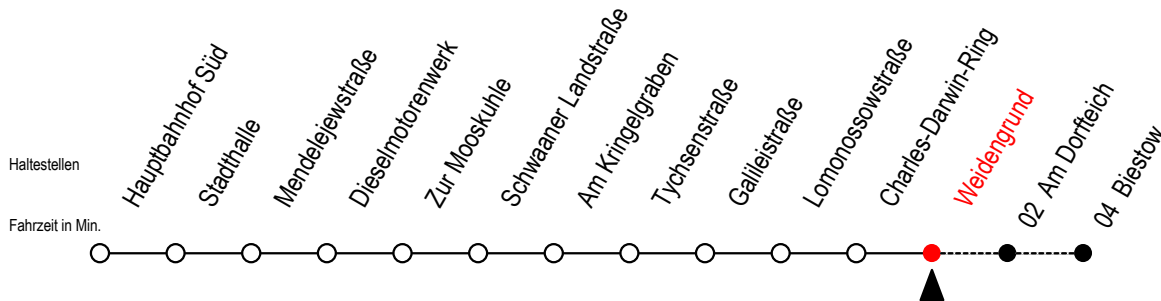

26 Weidengrund

Gültig ab 04.01.2021

Alle Angaben ohne Gewähr

Richtung: Biestow

Uhr Montag - Freitag

Uhr Samstag

Uhr Sonntag - Feiertag

5	15 ^B 45	5	--	5	--
6	15 45	6	18 ^B	6	--
7	05 25 45	7	18 ^B	7	--
8	07 37	8	18 ^B	8	18 ^B
9	07 ^B 37 ^B	9	18 ^B	9	18 ^B
10	07 ^B 37 ^B	10	03 ^B	10	03 ^B
11	07 ^B 37 ^B	11	03 ^B 48 ^B	11	03 ^B 48 ^B
12	07 ^B 37 ^B	12	33 ^B	12	33 ^B
13	07 37	13	18 ^B	13	18 ^B
14	17 37	14	03 ^B 48 ^B	14	03 ^B 48 ^B
15	07 37	15	33 ^B	15	33 ^B
16	07 ^B 37 ^B	16	18 ^B	16	18 ^B
17	07 ^B 37 ^B	17	03 ^B 48 ^B	17	03 ^B 48 ^B
18	07 ^B 37 ^B	18	48 ^B	18	48 ^B
19	08 ^B 38 ^B	19	38 ^B	19	38 ^B
20	18 ^B	20	18 ^B	20	18 ^B
21	18 ^B	21	18 ^B	21	18 ^B

B = Fahren bei Bedarf Weidengrund - Biestow

Fahren bei Bedarf - bitte spätestens 30 Min. vor der Abfahrt unter

RSAG Telefon Nr. 0381/802 19 00 bestellen oder beim Fahrer melden!