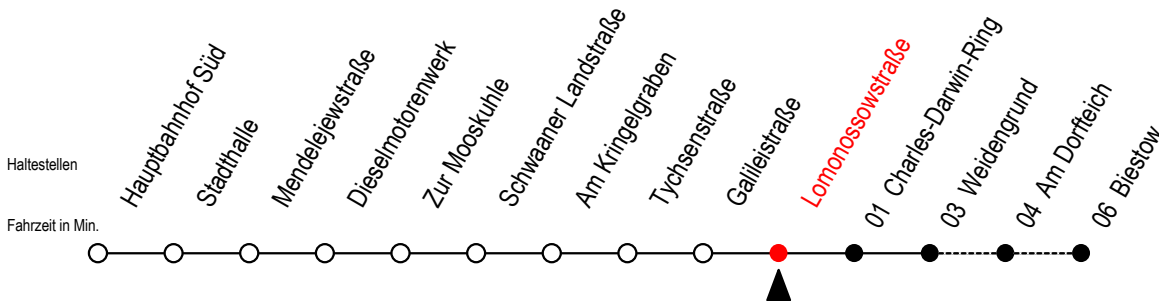

26 Lomonossowstraße

Gültig ab 04.01.2021

Alle Angaben ohne Gewähr

Richtung: Biestow

Uhr Montag - Freitag

Uhr Samstag

Uhr Sonntag - Feiertag

5	12 ^B 42	5	--	5	--
6	12 42	6	16 ^B	6	--
7	02 22 42	7	16 ^B	7	--
8	04 34	8	16 ^B	8	16 ^B
9	04 ^B 34 ^B	9	16 ^B	9	16 ^B
10	04 ^B 34 ^B	10	01 ^B	10	01 ^B
11	04 ^B 34 ^B	11	01 ^B 46 ^B	11	01 ^B 46 ^B
12	04 ^B 34 ^B	12	31 ^B	12	31 ^B
13	04 34	13	16 ^B	13	16 ^B
14	14 34	14	01 ^B 46 ^B	14	01 ^B 46 ^B
15	04 34	15	31 ^B	15	31 ^B
16	04 ^B 34 ^B	16	16 ^B	16	16 ^B
17	04 ^B 34 ^B	17	01 ^B 46 ^B	17	01 ^B 46 ^B
18	04 ^B 34 ^B	18	46 ^B	18	46 ^B
19	06 ^B 36 ^B	19	36 ^B	19	36 ^B
20	16 ^B	20	16 ^B	20	16 ^B
21	16 ^B	21	16 ^B	21	16 ^B

B = Fahren bei Bedarf Weidengrund - Biestow

Fahren bei Bedarf - bitte spätestens 30 Min. vor der Abfahrt unter

RSAG Telefon Nr. 0381/802 19 00 bestellen oder beim Fahrer melden!