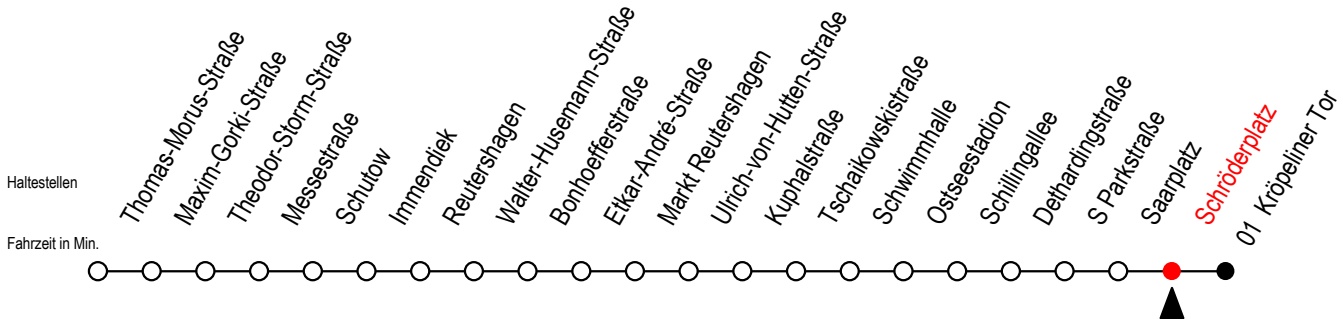

25 Schröderplatz

Gültig ab 12.04.2021

Alle Angaben ohne Gewähr

Richtung: Kröpeliner Tor

geänderte Linienführung ab Saarplatz auf Grund von Bauarbeiten

Uhr Montag - Freitag

Uhr Samstag

Uhr Sonntag - Feiertag

4	41	4	--	4	--
5	11 26 41 56	5	--	5	--
6	10 20 30 40 50	6	26 56	6	--
7	00 10 20 30 40 50	7	26 56	7	--
8	00 10 20 30 40 50	8	26 56	8	26 56
9	00 10 20 30 40 50	9	27 42 57	9	26 56
10	00 10 20 30 40 50	10	12 27 42 57	10	26 56
11	00 10 20 30 40 50	11	12 27 42 57	11	26 56
12	00 10 20 30 40 50	12	12 27 42 57	12	11 26 41 56
13	00 10 20 30 40 50	13	12 27 42 57	13	11 26 41 56
14	00 10 20 30 40 50	14	12 27 42 57	14	11 26 41 56
15	00 10 20 30 40 50	15	12 27 42 57	15	11 26 41 56
16	00 10 20 30 40 50	16	12 27 42 57	16	11 26 41 56
17	00 10 20 30 40 50	17	12 27 42 57	17	11 26 41 56
18	00 10 20 30 40 55	18	12 27 42 57	18	11 26 41 56
19	10 25 40 55	19	12 27 42 56	19	26 56
20	10 26 56	20	26 56	20	26 56
21	26 56	21	26 56	21	26 56
22	26 56	22	26 56	22	26 56
23	26 56	23	26 56	23	26 56