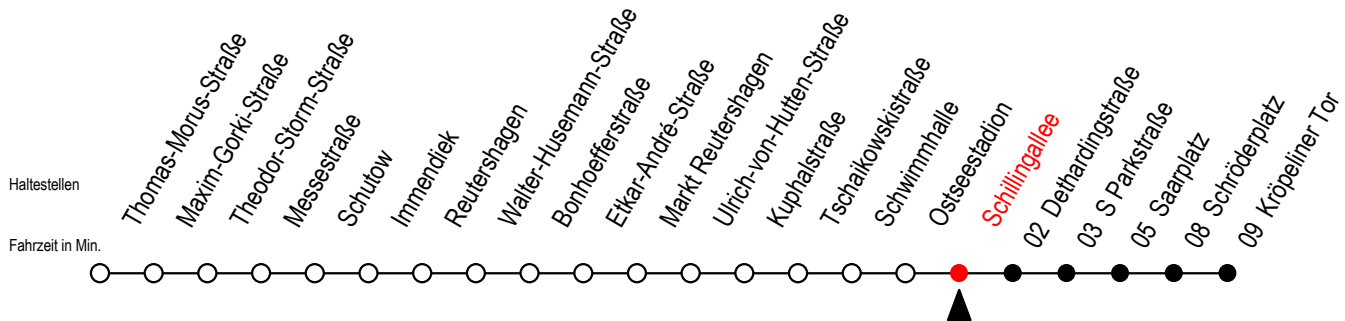

25 Schillingallee

Gültig ab 12.04.2021

Alle Angaben ohne Gewähr

Richtung: Kröpeliner Tor

geänderte Linienführung ab Saarplatz auf Grund von Bauarbeiten

Uhr Montag - Freitag

Uhr Samstag

Uhr Sonntag - Feiertag

4	33	4	--	4	--
5	03 18 33 48	5	--	5	--
6	02 12 22 32 42 52	6	19 49	6	--
7	02 12 22 32 42 52	7	19 49	7	--
8	02 12 22 32 42 52	8	19 49	8	19 49
9	02 12 22 32 42 52	9	19 34 49	9	19 49
10	02 12 22 32 42 52	10	04 19 34 49	10	19 49
11	02 12 22 32 42 52	11	04 19 34 49	11	19 49
12	02 12 22 32 42 52	12	04 19 34 49	12	04 19 34 49
13	02 12 22 32 42 52	13	04 19 34 49	13	04 19 34 49
14	02 12 22 32 42 52	14	04 19 34 49	14	04 19 34 49
15	02 12 22 32 42 52	15	04 19 34 49	15	04 19 34 49
16	02 12 22 32 42 52	16	04 19 34 49	16	04 19 34 49
17	02 12 22 32 42 52	17	04 19 34 49	17	04 19 34 49
18	02 12 22 32 47	18	04 19 34 49	18	04 19 34 49
19	02 17 32 47	19	04 19 34 49	19	19 49
20	02 19 49	20	19 49	20	19 49
21	19 49	21	19 49	21	19 49
22	19 49	22	19 49	22	19 49
23	19 49	23	19 49	23	19 49