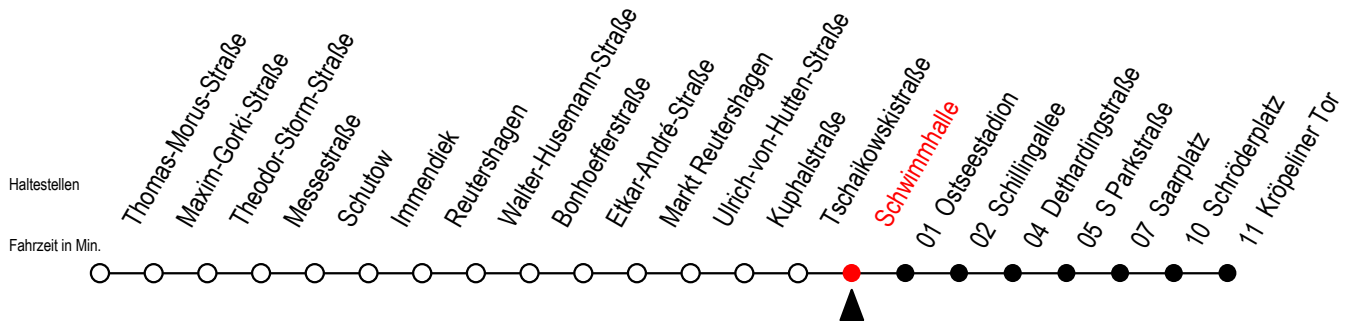

# 25 Schwimmhalle

Gültig ab 12.04.2021

Alle Angaben ohne Gewähr

Richtung: Kröpeliner Tor

geänderte Linienführung ab Saarplatz auf Grund von Bauarbeiten

## Uhr Montag - Freitag