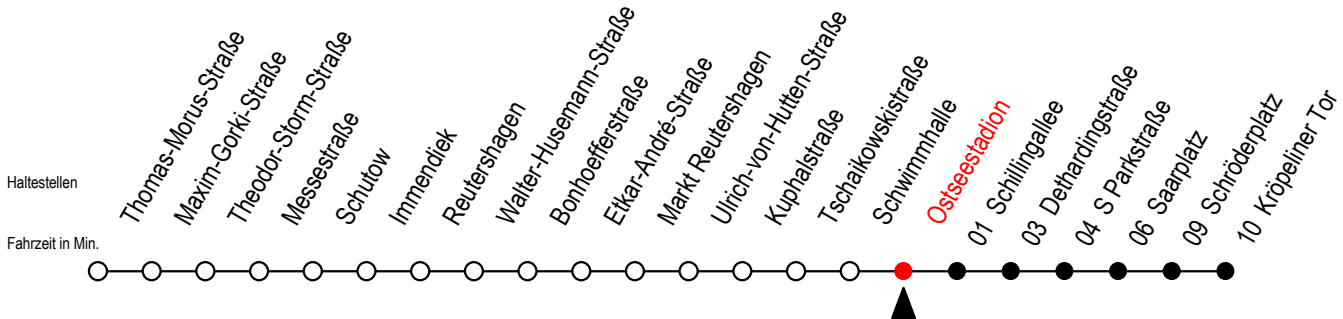

25 Ostseestadion

Gültig ab 12.04.2021

Alle Angaben ohne Gewähr

Richtung: Kröpeliner Tor

geänderte Linienführung ab Saarplatz auf Grund von Bauarbeiten

Uhr Montag - Freitag

Uhr Samstag

Uhr Sonntag - Feiertag

4	32	4	--	4	--
5	02 17 32 47	5	--	5	--
6	00 10 20 30 40 50	6	18 48	6	--
7	00 10 20 30 40 50	7	18 48	7	--
8	00 10 20 30 40 50	8	18 48	8	18 48
9	00 10 20 30 40 50	9	17 32 47	9	18 48
10	00 10 20 30 40 50	10	02 17 32 47	10	18 48
11	00 10 20 30 40 50	11	02 17 32 47	11	18 48
12	00 10 20 30 40 50	12	02 17 32 47	12	03 18 33 48
13	00 10 20 30 40 50	13	02 17 32 47	13	03 18 33 48
14	00 10 20 30 40 50	14	02 17 32 47	14	03 18 33 48
15	00 10 20 30 40 50	15	02 17 32 47	15	03 18 33 48
16	00 10 20 30 40 50	16	02 17 32 47	16	03 18 33 48
17	00 10 20 30 40 50	17	02 17 32 47	17	03 18 33 48
18	00 10 20 30 45	18	02 17 32 47	18	03 18 33 48
19	00 15 30 45	19	02 17 32 48	19	18 48
20	00 18 48	20	18 48	20	18 48
21	18 48	21	18 48	21	18 48
22	18 48	22	18 48	22	18 48
23	18 48	23	18 48	23	18 48