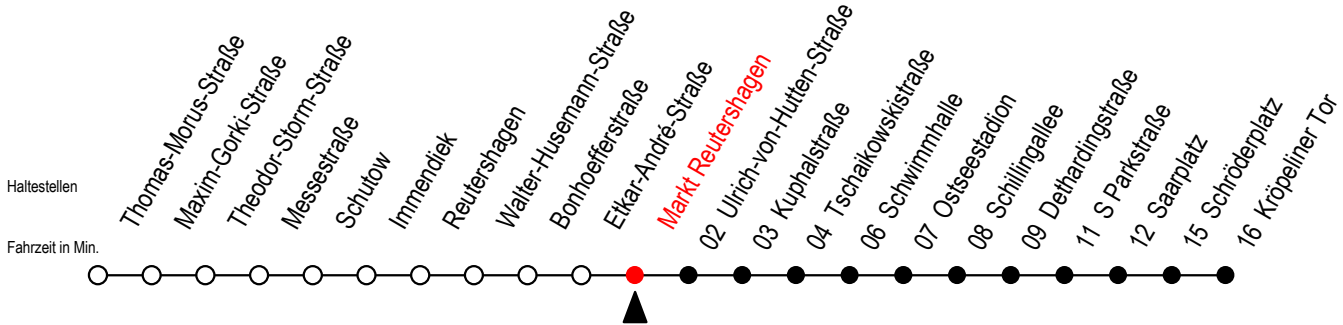

25 Markt Reutershagen

Gültig ab 12.04.2021

Alle Angaben ohne Gewähr

Richtung: Kröpeliner Tor

geänderte Linienführung ab Saarplatz auf Grund von Bauarbeiten

Uhr Montag - Freitag							Uhr Samstag				Uhr Sonntag - Feiertag		
4	26	56					4	--			4	--	
5	11	26	41	54			5	--			5	--	
6	04	14	24	34	44	54	6	12	42		6	--	
7	04	14	24	34	44	54	7	12	42		7	--	
8	04	14	24	34	44	54	8	12	42		8	11 41	
9	04	14	24	34	44	54	9	11	26	41	56	9	11 41
10	04	14	24	34	44	54	10	11	26	41	56	10	11 41
11	04	14	24	34	44	54	11	11	26	41	56	11	11 41 56
12	04	14	24	34	44	54	12	11	26	41	56	12	11 26 41 56
13	04	14	24	34	44	54	13	11	26	41	56	13	11 26 41 56
14	04	14	24	34	44	54	14	11	26	41	56	14	11 26 41 56
15	04	14	24	34	44	54	15	11	26	41	56	15	11 26 41 56
16	04	14	24	34	44	54	16	11	26	41	56	16	11 26 41 56
17	04	14	24	34	44	54	17	11	26	41	56	17	11 26 41 56
18	04	14	24	39	54		18	11	26	41	56	18	11 26 41
19	09	24	39	54			19	11	26	42		19	11 42
20	12	42					20	12	42			20	12 42
21	12	42					21	12	42			21	12 42
22	12	42					22	12	42			22	12 42
23	12	42					23	12	42			23	12 42