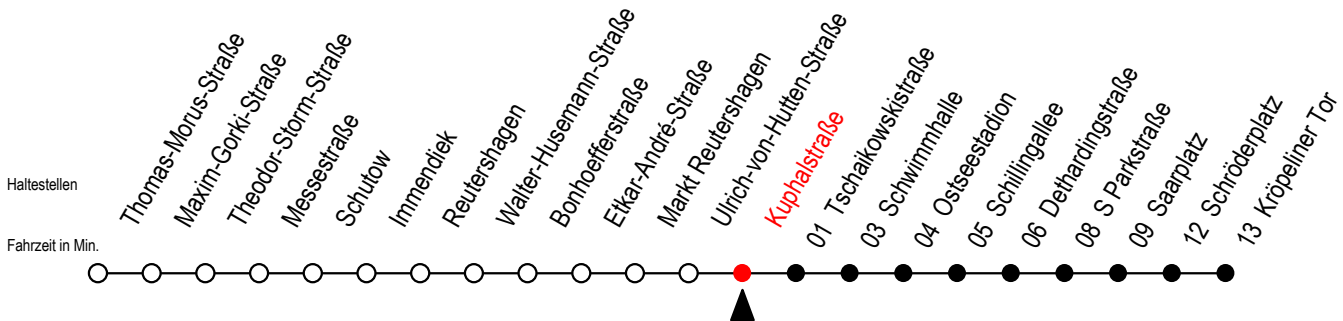

25 Kuphalstraße

Gültig ab 12.04.2021

Alle Angaben ohne Gewähr

Richtung: Kröpeliner Tor

geänderte Linienführung ab Saarplatz auf Grund von Bauarbeiten

Uhr Montag - Freitag

Uhr Samstag

Uhr Sonntag - Feiertag

4	28 58	4	--	4	--
5	13 28 43 57	5	--	5	--
6	07 17 27 37 47 57	6	15 45	6	--
7	07 17 27 37 47 57	7	15 45	7	--
8	07 17 27 37 47 57	8	15 45	8	14 44
9	07 17 27 37 47 57	9	14 29 44 59	9	14 44
10	07 17 27 37 47 57	10	14 29 44 59	10	14 44
11	07 17 27 37 47 57	11	14 29 44 59	11	14 44 59
12	07 17 27 37 47 57	12	14 29 44 59	12	14 29 44 59
13	07 17 27 37 47 57	13	14 29 44 59	13	14 29 44 59
14	07 17 27 37 47 57	14	14 29 44 59	14	14 29 44 59
15	07 17 27 37 47 57	15	14 29 44 59	15	14 29 44 59
16	07 17 27 37 47 57	16	14 29 44 59	16	14 29 44 59
17	07 17 27 37 47 57	17	14 29 44 59	17	14 29 44 59
18	07 17 27 42 57	18	14 29 44 59	18	14 29 44
19	12 27 42 57	19	14 29 45	19	14 45
20	15 45	20	15 45	20	15 45
21	15 45	21	15 45	21	15 45
22	15 45	22	15 45	22	15 45
23	15 45	23	15 45	23	15 45