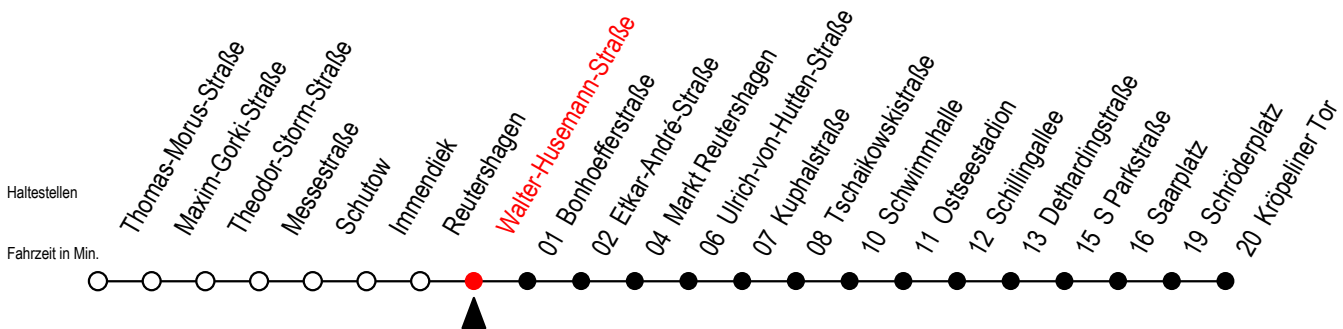

25 Walter-Husemann-Straße

Gültig ab 12.04.2021

Alle Angaben ohne Gewähr

Richtung: Kröpeliner Tor

geänderte Linienführung ab Saarplatz auf Grund von Bauarbeiten

Uhr Montag - Freitag

Uhr Samstag

Uhr Sonntag - Feiertag

4	21	51	4	--	4	--				
5	21	49	5	--	5	--				
6	19	49	6	08	38	6	--			
7	19	49	7	08	38	7	--			
8	19	49	8	08	38	8	07	37		
9	19	49	9	06	21	36	51	9	07	37
10	19	49	10	06	21	36	51	10	07	37
11	19	49	11	06	21	36	51	11	07	37
12	19	49	12	06	21	36	51	12	07	37
13	19	49	13	06	21	36	51	13	07	37
14	19	49	14	06	21	36	51	14	07	37
15	19	49	15	06	21	36	51	15	07	37
16	19	49	16	06	21	36	51	16	07	37
17	19	49	17	06	21	36	51	17	07	37
18	19	49	18	06	21	36	51	18	07	37
19	19	49	19	06	21	38		19	07	38
20	08	38	20	08	38			20	08	38
21	08	38	21	08	38			21	08	38
22	08	38	22	08	38			22	08	38
23	08	38	23	08	38			23	08	38