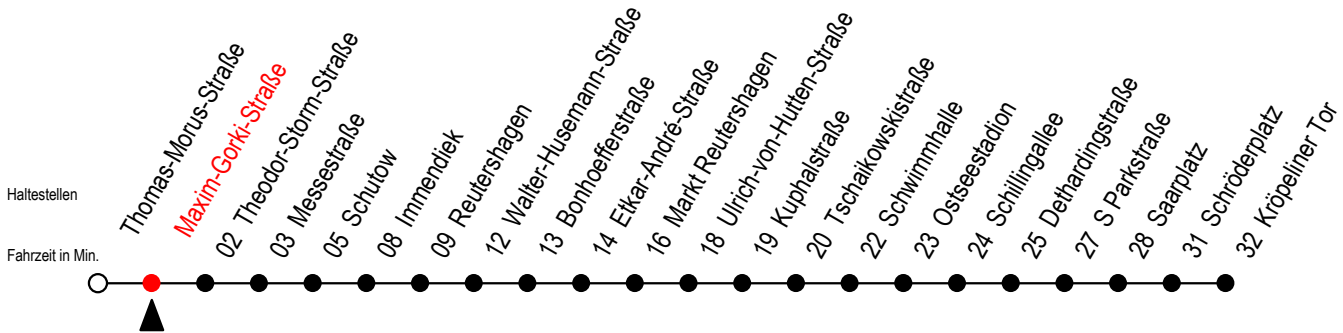

# 25 Maxim-Gorki-Straße

Gültig ab 12.04.2021

Alle Angaben ohne Gewähr

Richtung: Kröpeliner Tor

geänderte Linienführung ab Saarplatz auf Grund von Bauarbeiten

## Uhr Montag - Freitag