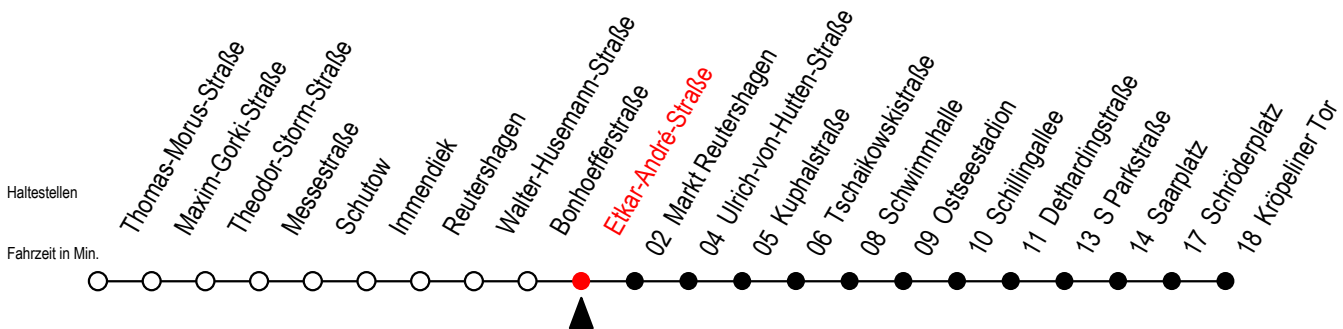

# 25 Etkar-André-Straße

Gültig ab 12.04.2021

Alle Angaben ohne Gewähr

Richtung: Kröpeliner Tor

geänderte Linienführung ab Saarplatz auf Grund von Bauarbeiten

## Uhr Montag - Freitag