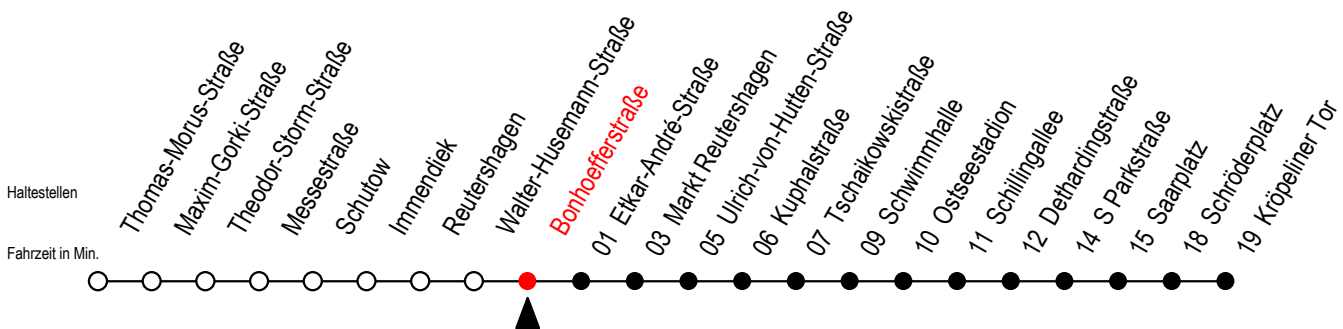

25 Bonhoefferstraße

Gültig ab 12.04.2021

Alle Angaben ohne Gewähr

Richtung: Kröpeliner Tor

geänderte Linienführung ab Saarplatz auf Grund von Bauarbeiten

Uhr Montag - Freitag

Uhr Samstag

Uhr Sonntag - Feiertag

4	22	52	4	--	4	--				
5	22	50	5	--	5	--				
6	20	50	6	09	39	6	--			
7	20	50	7	09	39	7	--			
8	20	50	8	09	39	8	08	38		
9	20	50	9	07	22	37	52	9	08	38
10	20	50	10	07	22	37	52	10	08	38
11	20	50	11	07	22	37	52	11	08	38
12	20	50	12	07	22	37	52	12	08	38
13	20	50	13	07	22	37	52	13	08	38
14	20	50	14	07	22	37	52	14	08	38
15	20	50	15	07	22	37	52	15	08	38
16	20	50	16	07	22	37	52	16	08	38
17	20	50	17	07	22	37	52	17	08	38
18	20	50	18	07	22	37	52	18	08	38
19	20	50	19	07	22	39		19	08	39
20	09	39	20	09	39			20	09	39
21	09	39	21	09	39			21	09	39
22	09	39	22	09	39			22	09	39
23	09	39	23	09	39			23	09	39