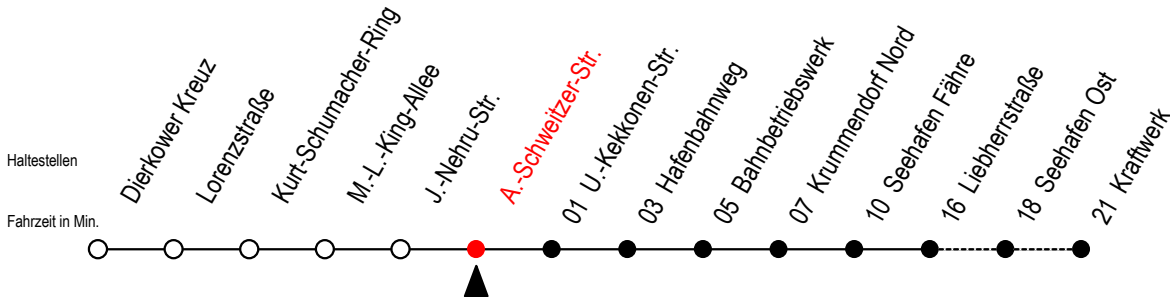

# 19 A.-Schweitzer-Str.

Gültig ab 04.01.2021

Alle Angaben ohne Gewähr

Richtung: Liebherrstraße - mit Fahrten zum Kraftwerk

Bitte beachten Sie auch die Linie 49

## Uhr Montag - Freitag

4	26
5	04 48
6	48 <sup>K</sup>
7	48
8	47 <sup>GF</sup>
9	47 <sup>GF</sup>
10	47 <sup>GF</sup>
11	47 <sup>GF</sup>
12	03 48
13	48
14	48
15	48 <sup>M</sup>
16	48
17	48
18	48
20	01

**G** = fährt über Haltestelle Am Seehafen

**K** = fährt bis Kraftwerk

**F** = fährt bis Seehafen Fähre

**M** = fährt Mo.-Do. bis Kraftwerk - freitags bis Liebherrstraße