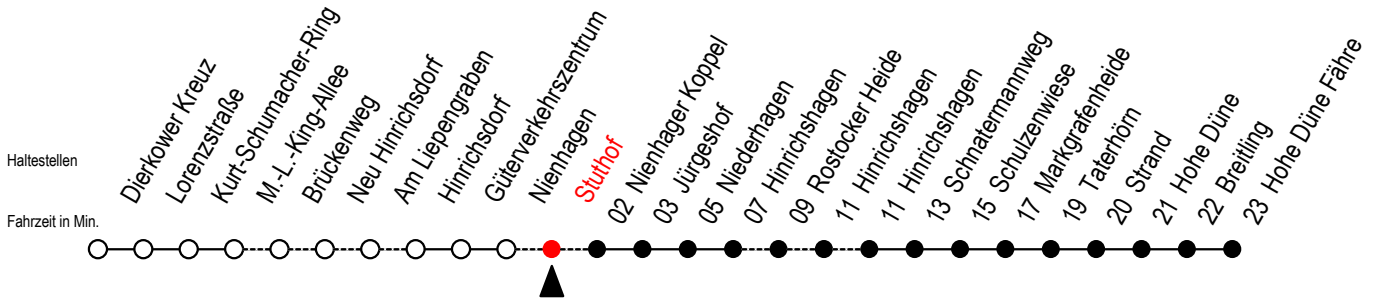

18 Stuthof

Gültig ab 04.01.2021

Alle Angaben ohne Gewähr

Richtung: Hohe Düne Fähre

Bitte beachten Sie auch Linie 16

Uhr Montag - Freitag

Uhr Samstag

Uhr Sonntag - Feiertag

7	--	7	46	7	--
8	46	8	--	8	--
9	--	9	46	9	46
10	46	10	--	10	--
11	--	11	46	11	46
12	46	12	--	12	--
13	46	13	46	13	46
14	46	14	--	14	--
15	46	15	46	15	46
17	--	17	46	17	46
18	46	18	--	18	--
19	46	19	46	19	46
22	06	22	06	22	06