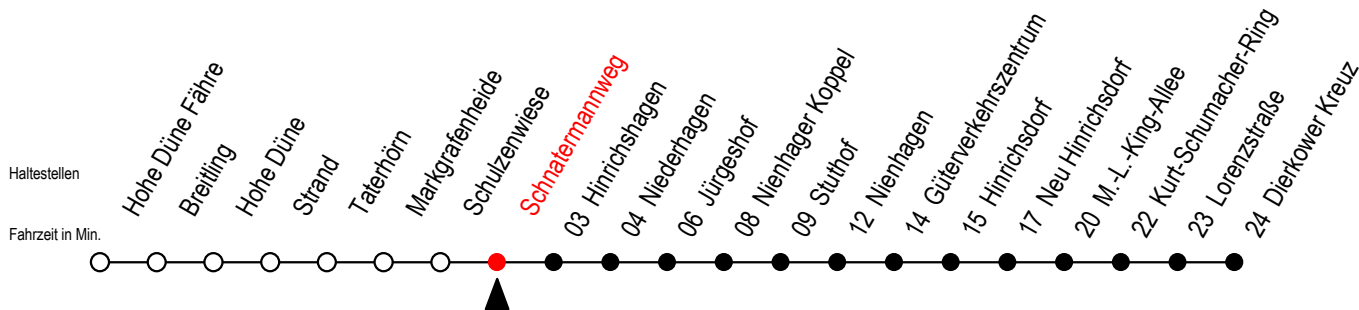

18 Schnatermannweg

Gültig ab 04.01.2021

Alle Angaben ohne Gewähr

Richtung: Dierkower Kreuz

Bitte beachten Sie auch die Linie 17

Uhr Montag - Freitag

Uhr Samstag

Uhr Sonntag - Feiertag

5	55	5	--	5	--
6	56 ^X	6	--	6	--
7	56	7	56 ^X	7	--
8	56 ^X	8	56	8	56
9	56	9	56 ^X	9	56 ^X
10	56 ^X	10	56	10	56
11	56	11	56 ^X	11	56 ^X
12	56 ^L	12	56	12	56
13	56 ^L	13	56 ^X	13	56 ^X
14	56 ^L	14	56	14	56
15	56 ^L	15	56 ^X	15	56 ^X
16	56 ^L	16	56	16	56
17	56 ^L	17	56 ^X	17	56 ^X
18	56 ^R	18	56	18	56
19	56	19	36 ^F 56 ^X	19	36 ^F 56 ^X
21	55 ^L	21	55	21	55
0	15	0	15	0	15

X = fährt über Stuthof

R = fährt über Rostocker Heide

L = fährt über Am Liepengraben

F = fährt vom 26.06. bis 29.08.2021