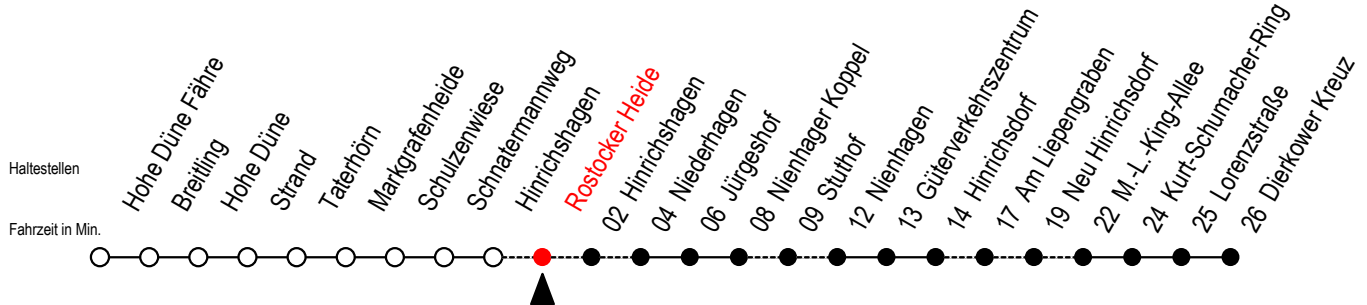

# 18 Rostocker Heide

Gültig ab 04.01.2021

Alle Angaben ohne Gewähr

Richtung: Dierkower Kreuz

Bitte beachten Sie auch die Linie 17

Uhr Montag - Freitag

19 | 01