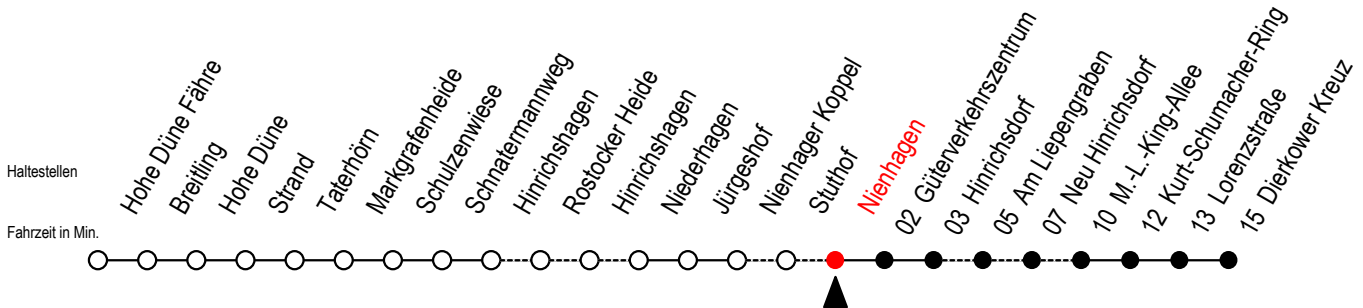

18 Nienhagen

Gültig ab 04.01.2021

Alle Angaben ohne Gewähr

Richtung: Dierkower Kreuz

Bitte beachten Sie auch die Linie 16

Uhr Montag - Freitag

Uhr Samstag

Uhr Sonntag - Feiertag

6	06	6	--	6	--
7	09	7	--	7	--
8	07	8	09	8	--
9	09	9	07	9	07
10	07	10	09	10	09
11	09	11	07	11	07
12	07	12	09	12	09
13	07 ^L	13	07	13	07
14	07 ^L	14	09	14	09
15	07 ^L	15	07	15	07
16	07 ^L	16	09	16	09
17	07 ^L	17	07	17	07
18	07 ^L	18	09	18	09
19	12	19	07 47 ^F	19	07 47 ^F
20	07	20	09	20	09
22	06 ^L	22	06	22	06
0	26	0	26	0	26

L = fährt über Am Liepengraben

F = fährt vom 26.06. bis 29.08.2021