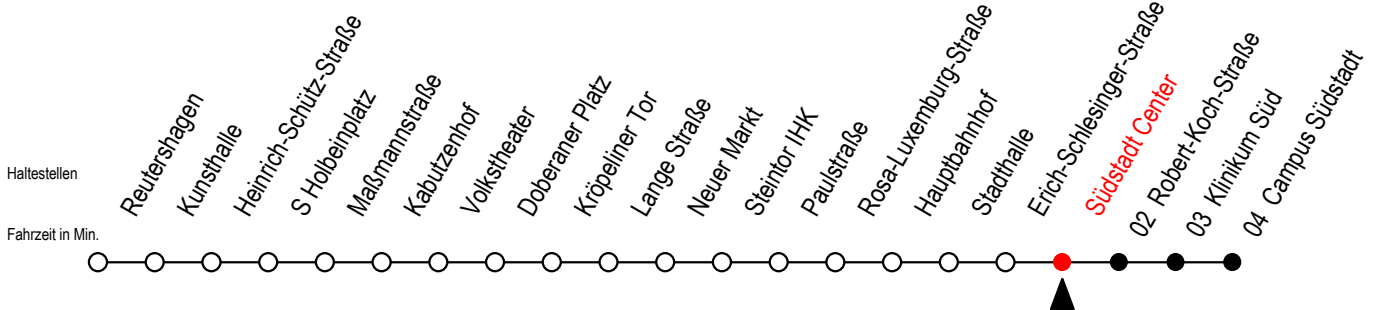

Gültig ab 04.01.2021

Alle Angaben ohne Gewähr

Richtung: Campus Südstadt

Uhr Montag - Freitag		Uhr Montag - Freitag [WSW]		Uhr Samstag		Uhr Sonntag - Feiertag	
3	58	3	58	3	--	3	--
4	18 45	4	18 45	4	--	4	--
5	17 47	5	17 47	5	55	5	--
6	13 41	6	13 43	6	25 45	6	--
7	01 21 41	7	13 43	7	15 45	7	48
8	01 21 41	8	13 43	8	17 47	8	17 47
9	01 21 41	9	13 41	9	17 31 47	9	17 47
10	01 21 41	10	01 21 41	10	13 43	10	17 47
11	01 21 41	11	01 21 41	11	13 43	11	17 47
12	01 21 41	12	01 21 41	12	13 43	12	17 47
13	01 21 41	13	01 21 41	13	13 43	13	17 47
14	01 21 41	14	01 21 41	14	13 43	14	17 47
15	01 21 41	15	01 21 41	15	13 43	15	17 47
16	01 21 41	16	01 21 41	16	13 43	16	17 47
17	01 21 41	17	01 21 41	17	13 43	17	17 47
18	01 21 43	18	01 21 43	18	13 43	18	17 47
19	13 43	19	13 43	19	13 43	19	17 47
20	13 47	20	13 47	20	13 47	20	17 47
21	17 47	21	17 47	21	17 47	21	17 47
22	17 45	22	17 45	22	17 45	22	17 45
23	15 45	23	15 45	23	15 45	23	15 45

WSW = fährt in den Winter-, Sommer- und Weihnachtsferien - siehe Infoblatt