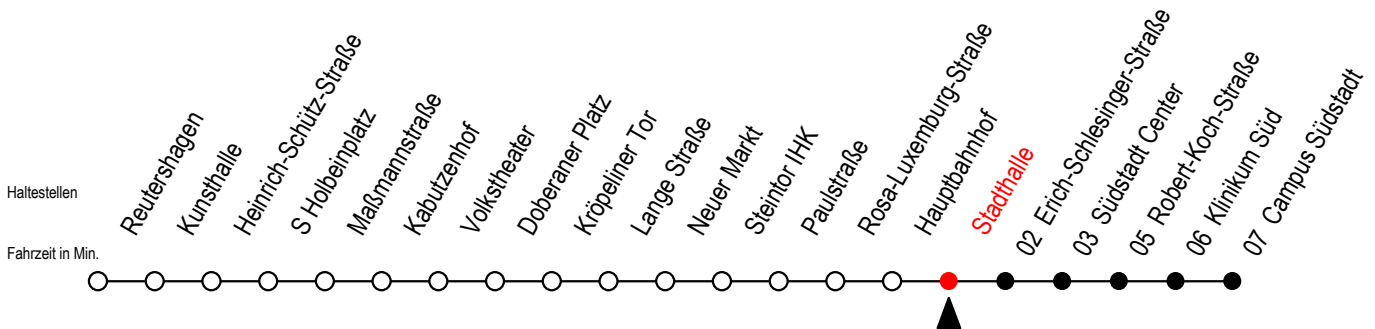

Gültig ab 04.01.2021

Alle Angaben ohne Gewähr

Richtung: Campus Südstadt

Uhr Montag - Freitag			Uhr Montag - Freitag [WSW]			Uhr Samstag		Uhr Sonntag - Feiertag	
4	15	42	4	15	42	4	--	4	--
5	14	44	5	14	44	5	--	5	--
6	10	38 58	6	10	40	6	42	6	--
7	18	38 58	7	10	40	7	12 42	7	45
8	18	38 58	8	10	40	8	14 44	8	14 44
9	18	38 58	9	10	38 58	9	14 44	9	14 44
10	18	38 58	10	18	38 58	10	10 40	10	14 44
11	18	38 58	11	18	38 58	11	10 40	11	14 44
12	18	38 58	12	18	38 58	12	10 40	12	14 44
13	18	38 58	13	18	38 58	13	10 40	13	14 44
14	18	38 58	14	18	38 58	14	10 40	14	14 44
15	18	38 58	15	18	38 58	15	10 40	15	14 44
16	18	38 58	16	18	38 58	16	10 40	16	14 44
17	18	38 58	17	18	38 58	17	10 40	17	14 44
18	18	40	18	18	40	18	10 40	18	14 44
19	10	40	19	10	40	19	10 40	19	14 44
20	10	44	20	10	44	20	10 44	20	14 44
21	14	44	21	14	44	21	14 44	21	14 44
22	14	42	22	14	42	22	14 42	22	14 42
23	12	42	23	12	42	23	12 42	23	12 42

WSW = fährt in den Winter-, Sommer- und Weihnachtsferien - siehe Infoblatt