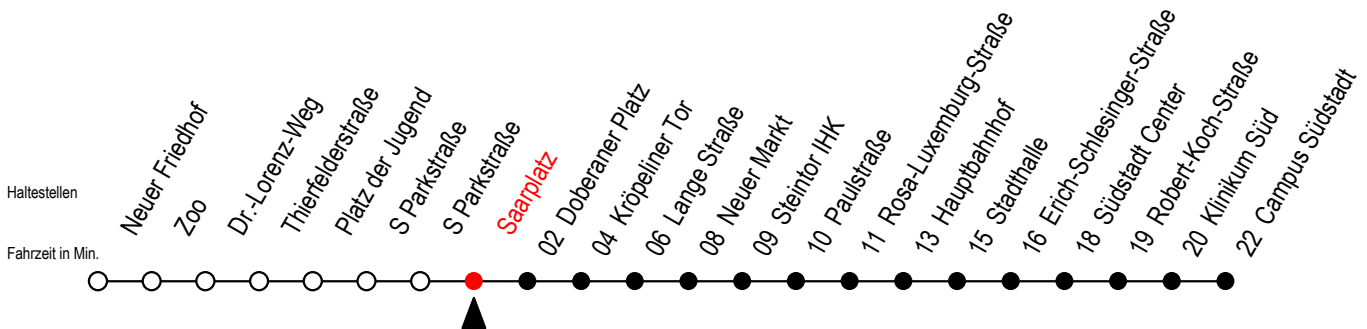

### Richtung: Campus Südstadt

Uhr Montag - Freitag			Uhr Montag - Freitag [WSW]			Uhr Samstag		Uhr Sonntag - Feiertag			
4	25	55	4	25	55	4	--	4	--		
5	25	55	5	25	55	5	--	5	--		
6	23	43	6	25	55	6	25 55	6	--		
7	03	23	43	7	25	55	7	25 55	7	55	
8	03	23	43	8	25	55	8	25 55	8	25 54	
9	03	23	43	9	23	43	9	25 55	9	24 54	
10	03	23	43	10	03	23	43	10	25 55	10	24 54
11	03	23	43	11	03	23	43	11	25 55	11	24 54
12	03	23	43	12	03	23	43	12	25 55	12	24 54
13	03	23	43	13	03	23	43	13	25 55	13	24 54
14	03	23	43	14	03	23	43	14	25 55	14	24 54
15	03	23	43	15	03	23	43	15	25 55	15	24 54
16	03	23	43	16	03	23	43	16	25 55	16	24 54
17	03	23	43	17	03	23	43	17	25 55	17	24 54
18	03	25	55	18	03	25	55	18	25 55	18	24 54
19	05 <sup>E</sup>	25	55	19	05 <sup>E</sup>	25	55	19	25 55	19	24 54
20	25	55	20	25	55	20	25 55	20	25 55	20	25 55
21	25	55	21	25	55	21	25 55	21	25 55	21	25 55
22	25	55	22	25	55	22	25 55	22	25 55	22	25 55
23	25	55 <sup>E</sup>	23	25	55 <sup>E</sup>	23	25 55 <sup>E</sup>	23	25 55 <sup>E</sup>	23	25 55 <sup>E</sup>
0	25 <sup>E</sup>		0	25 <sup>E</sup>		0	25 <sup>E</sup>	0	25 <sup>E</sup>	0	25 <sup>E</sup>

E = fährt bis Heinrich-Schütz-Str.

WSW = fährt in den Winter-, Sommer- und Weihnachtsferien - siehe Infoblatt