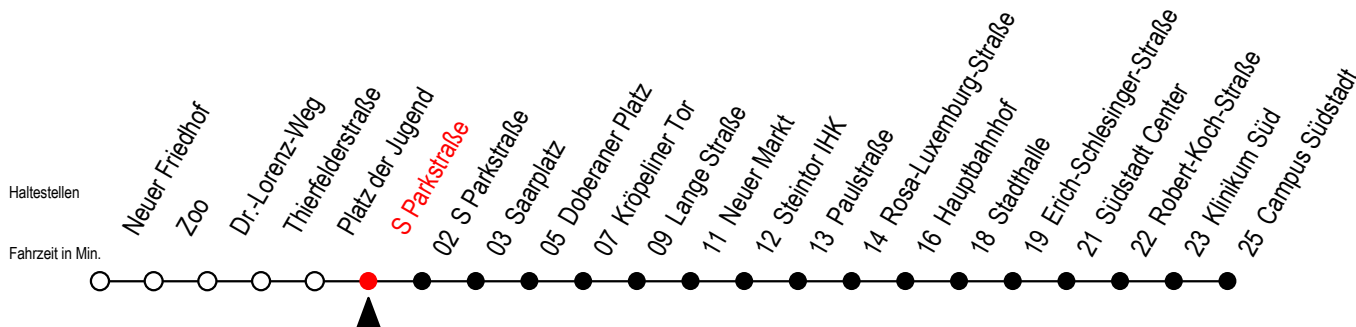

Gültig ab 04.01.2021

Alle Angaben ohne Gewähr

**Richtung: Campus Südstadt**

Uhr Montag - Freitag			Uhr Montag - Freitag [WSW]			Uhr Samstag		Uhr Sonntag - Feiertag	
4	22	52	4	22	52	4	--	4	--
5	22	52	5	22	52	5	--	5	--
6	20	40	6	22	52	6	22 52	6	--
7	00	20 40	7	22	52	7	22 52	7	52
8	00	20 40	8	22	52	8	22 52	8	22 51
9	00	20 40	9	20	40	9	22 52	9	21 51
10	00	20 40	10	00	20 40	10	22 52	10	21 51
11	00	20 40	11	00	20 40	11	22 52	11	21 51
12	00	20 40	12	00	20 40	12	22 52	12	21 51
13	00	20 40	13	00	20 40	13	22 52	13	21 51
14	00	20 40	14	00	20 40	14	22 52	14	21 51
15	00	20 40	15	00	20 40	15	22 52	15	21 51
16	00	20 40	16	00	20 40	16	22 52	16	21 51
17	00	20 40	17	00	20 40	17	22 52	17	21 51
18	00	22 52	18	00	22 52	18	22 52	18	21 51
19	02 <sup>E</sup>	22 52	19	02 <sup>E</sup>	22 52	19	22 52	19	21 51
20	22	52	20	22	52	20	22 52	20	22 52
21	22	52	21	22	52	21	22 52	21	22 52
22	22	52	22	22	52	22	22 52	22	22 52
23	22	52 <sup>E</sup>	23	22	52 <sup>E</sup>	23	22 52 <sup>E</sup>	23	22 52 <sup>E</sup>
0	22 <sup>E</sup>		0	22 <sup>E</sup>		0	22 <sup>E</sup>	0	22 <sup>E</sup>

E = fährt bis Heinrich-Schütz-Str.

WSW = fährt in den Winter-, Sommer- und Weihnachtsferien - siehe Infoblatt