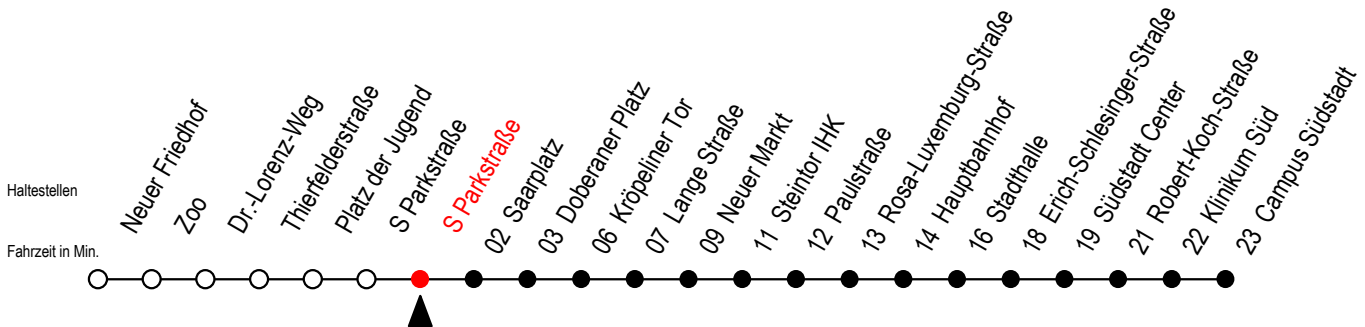

Gültig ab 04.01.2021

Alle Angaben ohne Gewähr

Richtung: Campus Südstadt

Uhr Montag - Freitag			Uhr Montag - Freitag [WSW]			Uhr Samstag		Uhr Sonntag - Feiertag	
4	24	54	4	24	54	4	--	4	--
5	24	54	5	24	54	5	--	5	--
6	22	42	6	24	54	6	24 54	6	--
7	02	22 42	7	24	54	7	24 54	7	54
8	02	22 42	8	24	54	8	24 54	8	24 53
9	02	22 42	9	22	42	9	24 54	9	23 53
10	02	22 42	10	02	22 42	10	24 54	10	23 53
11	02	22 42	11	02	22 42	11	24 54	11	23 53
12	02	22 42	12	02	22 42	12	24 54	12	23 53
13	02	22 42	13	02	22 42	13	24 54	13	23 53
14	02	22 42	14	02	22 42	14	24 54	14	23 53
15	02	22 42	15	02	22 42	15	24 54	15	23 53
16	02	22 42	16	02	22 42	16	24 54	16	23 53
17	02	22 42	17	02	22 42	17	24 54	17	23 53
18	02	24 54	18	02	24 54	18	24 54	18	23 53
19	04 ^E	24 54	19	04 ^E	24 54	19	24 54	19	23 53
20	24	54	20	24	54	20	24 54	20	24 54
21	24	54	21	24	54	21	24 54	21	24 54
22	24	54	22	24	54	22	24 54	22	24 54
23	24	54 ^E	23	24	54 ^E	23	24 54 ^E	23	24 54 ^E
0	24 ^E		0	24 ^E		0	24 ^E	0	24 ^E

E = fährt bis Heinrich-Schütz-Str.

WSW = fährt in den Winter-, Sommer- und Weihnachtsferien - siehe Infoblatt