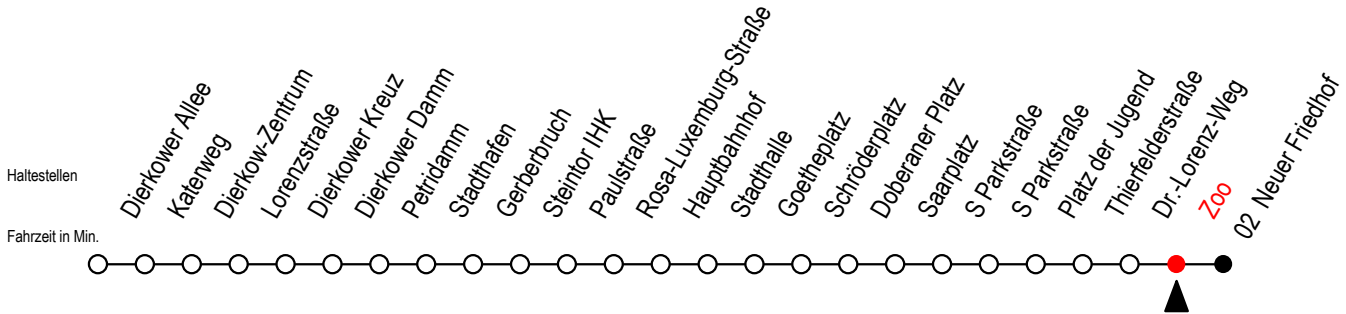

## Richtung: Neuer Friedhof

Uhr Montag - Freitag		Uhr Montag - Freitag [WSW]		Uhr Samstag		Uhr Sonntag - Feiertag	
5	52	5	52	5	--	5	--
6	22 29 51	6	22 52	6	--	6	--
7	11 31 51	7	22 52	7	--	7	54
8	11 31 51	8	22 52	8	54	8	23 53
9	--	9	--	9	24 52	9	23 53
10	--	10	--	10	22 52	10	23 53
11	--	11	--	11	22 52	11	23 53
12	51	12	51	12	22 52	12	23 53
13	11 31 51	13	11 31 51	13	22 52	13	23 53
14	11 31 51	14	11 31 51	14	22 52	14	23 53
15	11 31 51	15	11 31 51	15	22 52	15	23 53
16	11 31 51	16	11 31 51	16	22 52	16	23 53
17	11 31 51	17	11 31 51	17	22 52	17	23 53
18	11	18	11	18	22	18	23

WSW = fährt in den Winter-, Sommer- und Weihnachtsferien - siehe Infoblatt