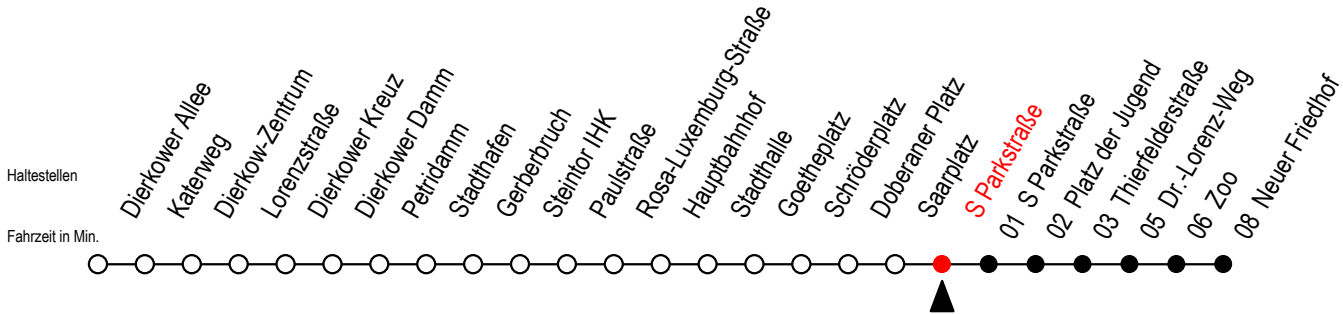

Gültig ab 04.01.2021

Alle Angaben ohne Gewähr

Richtung: Neuer Friedhof

Uhr Montag - Freitag		Uhr Montag - Freitag [WSW]		Uhr Samstag		Uhr Sonntag - Feiertag	
4	48 ^P	4	48 ^P	4	--	4	--
5	18 ^P 45	5	18 ^P 45	5	--	5	--
6	15 23 44	6	15 45	6	48 ^P	6	--
7	04 24 44	7	15 45	7	18 ^P 48 ^P	7	48
8	04 24 44	8	15 45	8	18 ^P 48	8	16 46
9	04 ^P 24 ^P 44 ^P	9	15 ^P 38 45 ^P	9	18 45	9	16 46
10	04 ^P 24 ^P 44 ^P	10	04 ^P 24 ^P 44 ^P	10	15 45	10	16 46
11	04 ^P 24 ^P 44 ^P	11	04 ^P 24 ^P 44 ^P	11	15 45	11	16 46
12	04 ^P 24 ^P 44	12	04 ^P 24 ^P 44	12	15 45	12	16 46
13	04 24 44	13	04 24 44	13	15 45	13	16 46
14	04 24 44	14	04 24 44	14	15 45	14	16 46
15	04 24 44	15	04 24 44	15	15 45	15	16 46
16	04 24 44	16	04 24 44	16	15 45	16	16 46
17	04 24 44	17	04 24 44	17	15 45	17	16 46
18	04 24 ^P 44 ^P	18	04 24 ^P 44 ^P	18	15 45 ^P	18	16 46 ^P
19	15 ^P 45 ^P	19	15 ^P 45 ^P	19	15 ^P 45 ^P	19	16 ^P 46 ^P
20	15 ^P 48 ^P	20	15 ^P 48 ^P	20	18 ^P 48 ^P	20	18 ^P 48 ^P
21	18 ^P 48 ^P	21	18 ^P 48 ^P	21	18 ^P 48 ^P	21	18 ^P 48 ^P
22	18 ^P 48 ^P	22	18 ^P 48 ^P	22	18 ^P 48 ^P	22	18 ^P 48 ^P
23	18 ^P 48 ^P	23	18 ^P 48 ^P	23	18 ^P 48 ^P	23	18 ^P 48 ^P

P = fährt bis Platz der Jugend

WSW = fährt in den Winter-, Sommer- und Weihnachtsferien - siehe Infoblatt