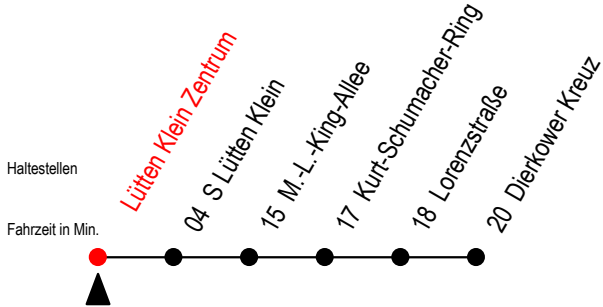

X41 Lütten Klein Zentrum

Gültig ab 04.01.2021

Alle Angaben ohne Gewähr

Richtung: Dierkower Kreuz

Uhr Montag - Freitag

Uhr Sa. - So./Feiertag vom 1.5. bis 3.10.2021

6	02	6	--
7	02	7	--
8	02	8	--
9	02	9	--
10	02	10	--
11	02	11	02
12	02	12	02
13	02	13	02
14	02	14	02
15	02	15	02
16	02	16	02
17	02	17	02
18	02	18	02
19	02	19	--
20	17	20	--