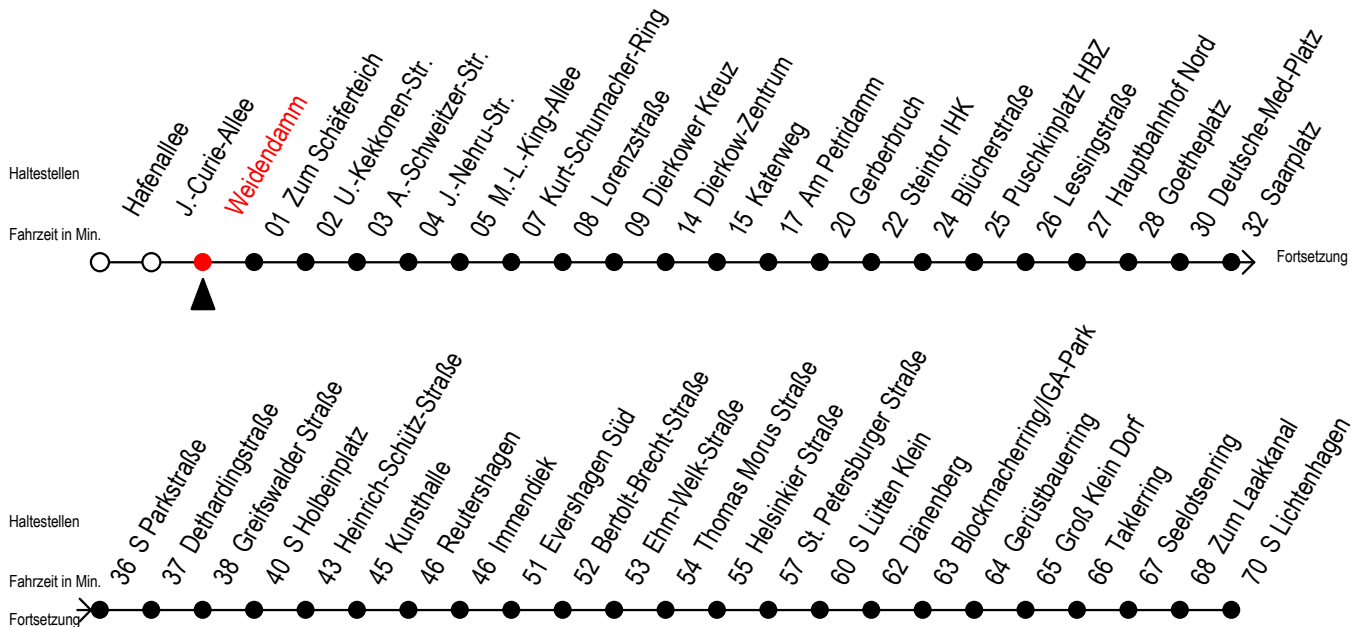

# F2 Weidendamm

Gültig ab 04.01.2021

Alle Angaben ohne Gewähr

Richtung: Dierkower Kreuz - S Lichtenhagen

Achtung! Geänderte Linienführung zwischen Steintor und Hauptbahnhof Nord

## Uhr Montag - Freitag

## Uhr Samstag

**D** = fährt bis Dierkower Kreuz

**H** = fährt bis S Lütten Klein

**B** = fährt bis Hauptbahnhof Nord

**U** = zur Weiterfahrt in Richtung S Lichtenhagen bitte am Dierkower Kreuz umsteigen