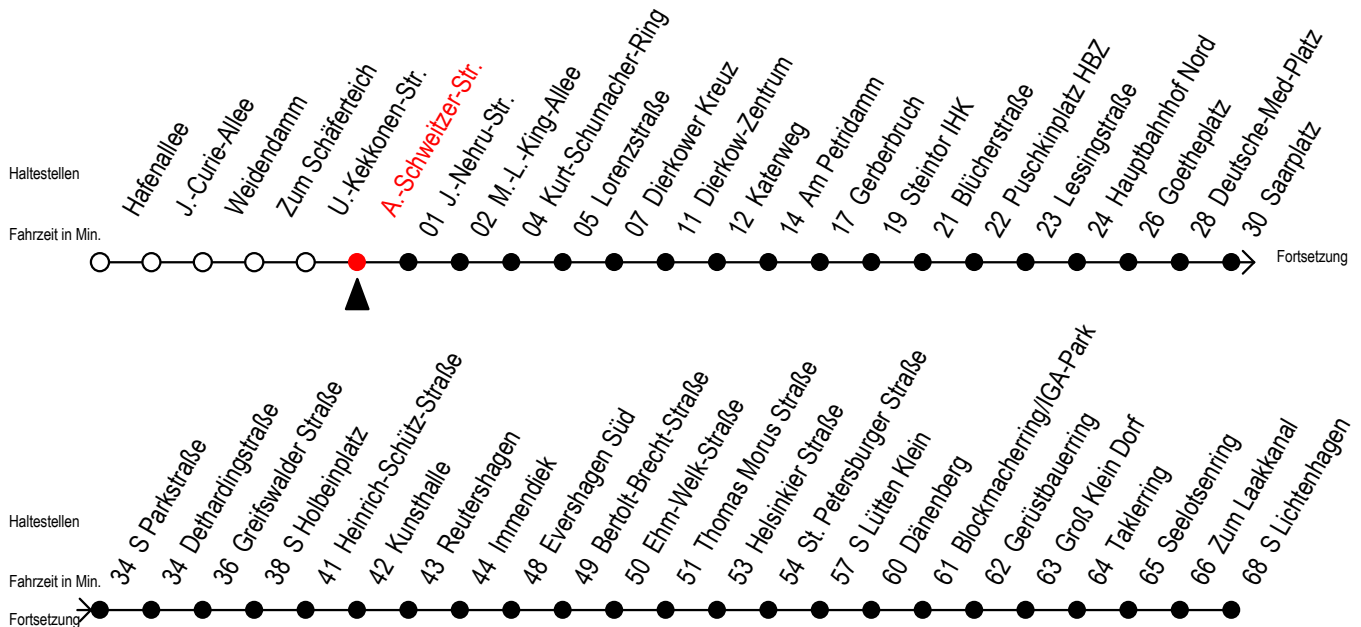

F2 A.-Schweitzer-Str.

Gültig ab 04.01.2021

Alle Angaben ohne Gewähr

Richtung: Dierkower Kreuz - S Lichtenhagen

Achtung! Geänderte Linienführung zwischen Steintor und Hauptbahnhof Nord

Uhr Montag - Freitag		Uhr Samstag		Uhr Sonntag - Feiertag	
1	00	1	00 30	1	00 30
2	00	2	00 30	2	00 30
3	00	3	00 30	3	00 30
4	00 ^D	4	00 ^U 30 ^U	4	00 ^U 30 ^U
5	--	5	00 ^U 30 ^U	5	00 ^U 30 ^U
6	--	6	00 ^{UB} 30 ^D	6	00 ^U 30 ^U
7	--	7	--	7	00 ^{UH} 30 ^{UH}
8	--	8	--	8	00 ^D

D = fährt bis Dierkower Kreuz

H = fährt bis S Lütten Klein

B = fährt bis Hauptbahnhof Nord

U = zur Weiterfahrt in Richtung S Lichtenhagen bitte am Dierkower Kreuz umsteigen