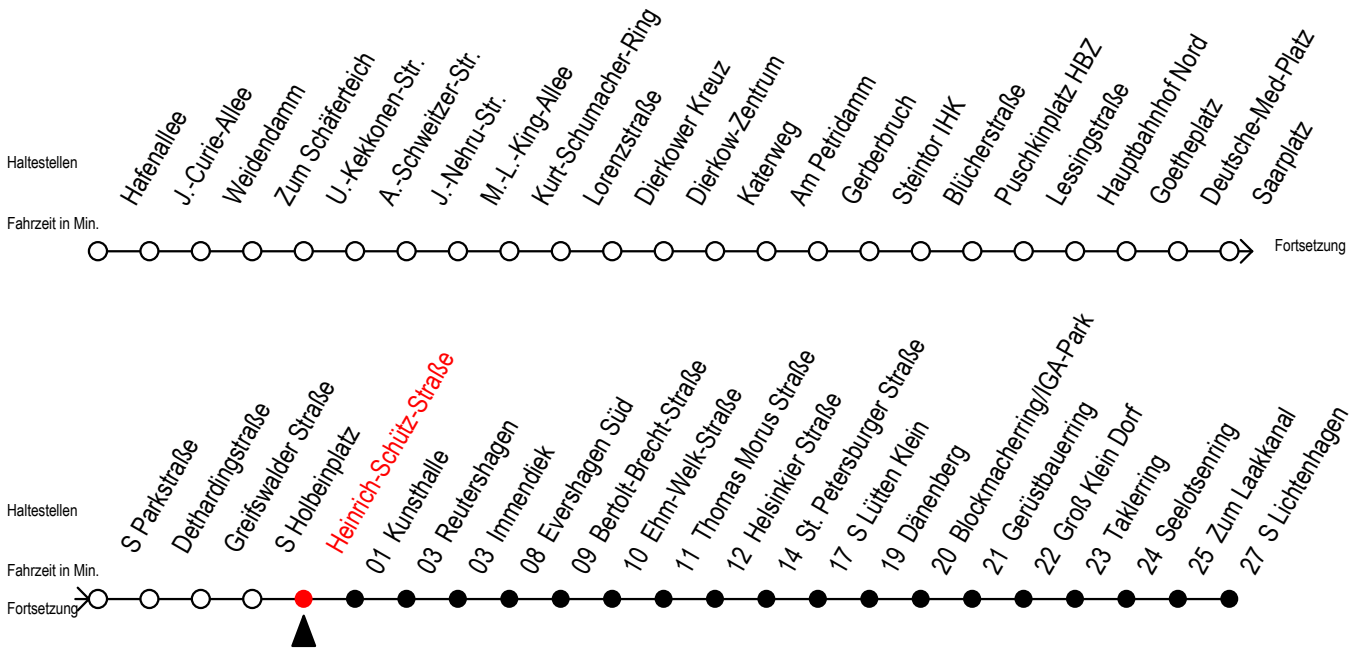

F2 Heinrich-Schütz-Straße

Gültig ab 04.01.2021

Alle Angaben ohne Gewähr

Richtung: S-Lichtenhagen

Uhr Montag - Freitag

Uhr Samstag

Uhr Sonntag - Feiertag

0	41	0	41	0	41
1	41	1	11 41	1	11 41
2	41	2	11 41	2	11 41
3	41	3	11 41	3	11 41
4	--	4	11 41	4	11 41
5	--	5	11 41	5	11 41
6	--	6	11	6	11 41
7	--	7	--	7	11 41 ^H
8	--	8	--	8	11 ^H

H = fährt bis S Lütten Klein