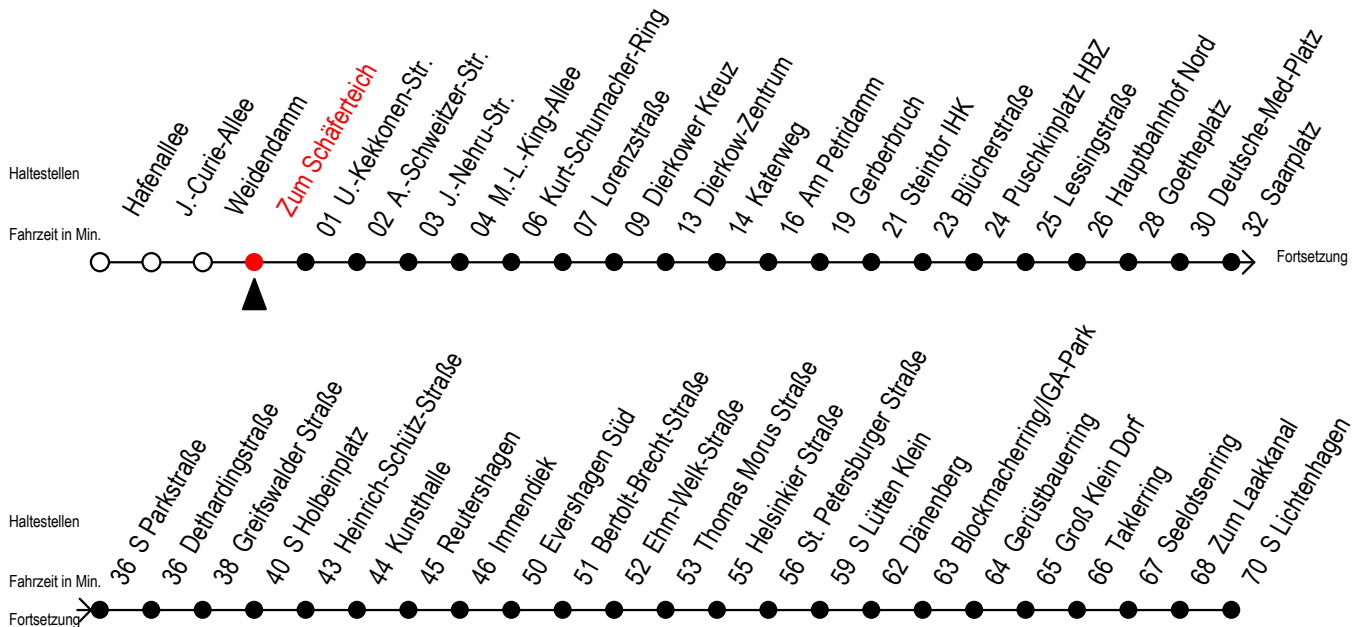

F2 Zum Schäfersteich

Gültig ab 04.01.2021

Alle Angaben ohne Gewähr

Richtung: Dierkower Kreuz - S Lichtenhagen

Achtung! Geänderte Linienführung zwischen Steintor und Hauptbahnhof Nord

Uhr Montag - Freitag

Uhr Samstag

Uhr Sonntag - Feiertag

0	58	0	58	0	58
1	58	1	28 58	1	28 58
2	58	2	28 58	2	28 58
3	58 ^D	3	28 58 ^U	3	28 58 ^U
4	--	4	28 ^U 58 ^U	4	28 ^U 58 ^U
5	--	5	28 ^U 58 ^{UB}	5	28 ^U 58 ^U
6	--	6	28 ^D	6	28 ^U 58 ^{UH}
7	--	7	--	7	28 ^{UH} 58 ^D

D = fährt bis Dierkower Kreuz

H = fährt bis S Lütten Klein

B = fährt bis Hauptbahnhof Nord

U = zur Weiterfahrt in Richtung S Lichtenhagen bitte am Dierkower Kreuz umsteigen