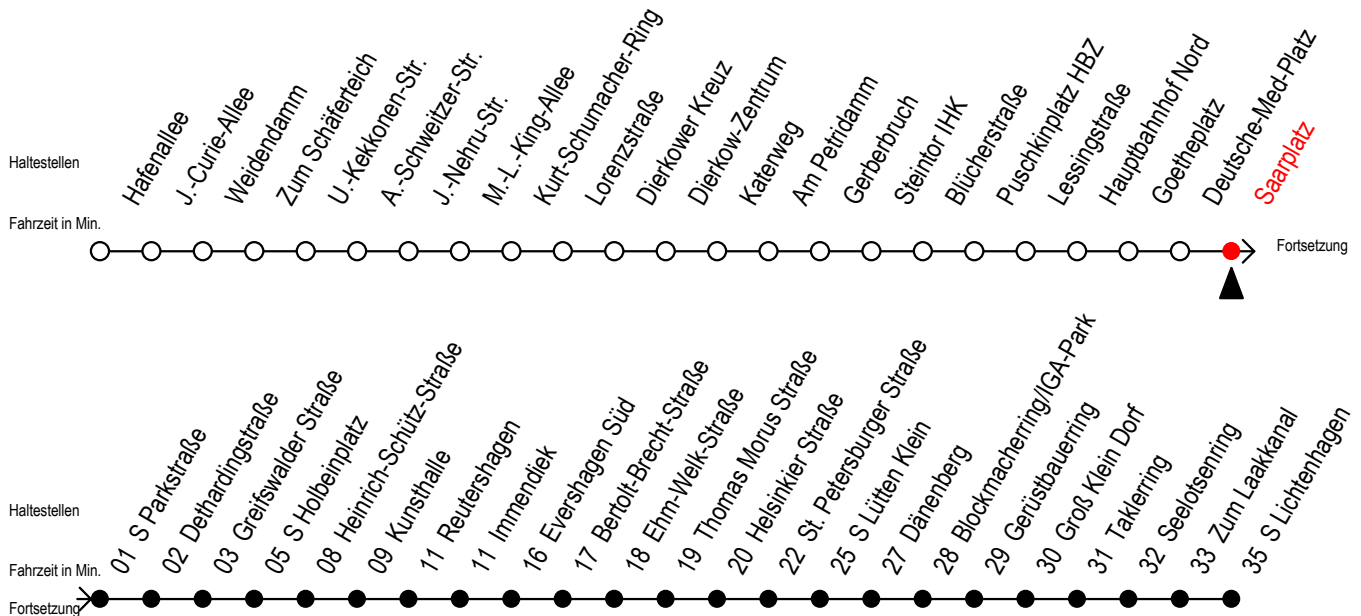

F2 Saarplatz

Gültig ab 04.01.2021

Alle Angaben ohne Gewähr

Richtung: S-Lichtenhagen

Uhr Montag - Freitag

Uhr Samstag

Uhr Sonntag - Feiertag

0	33	0	33	0	33
1	33	1	03 33	1	03 33
2	33	2	03 33	2	03 33
3	33	3	03 33	3	03 33
4	--	4	03 33	4	03 33
5	--	5	03 33	5	03 33
6	--	6	03	6	03 33
7	--	7	--	7	03 33 ^H
8	--	8	--	8	03 ^H

H = fährt bis S Lütten Klein